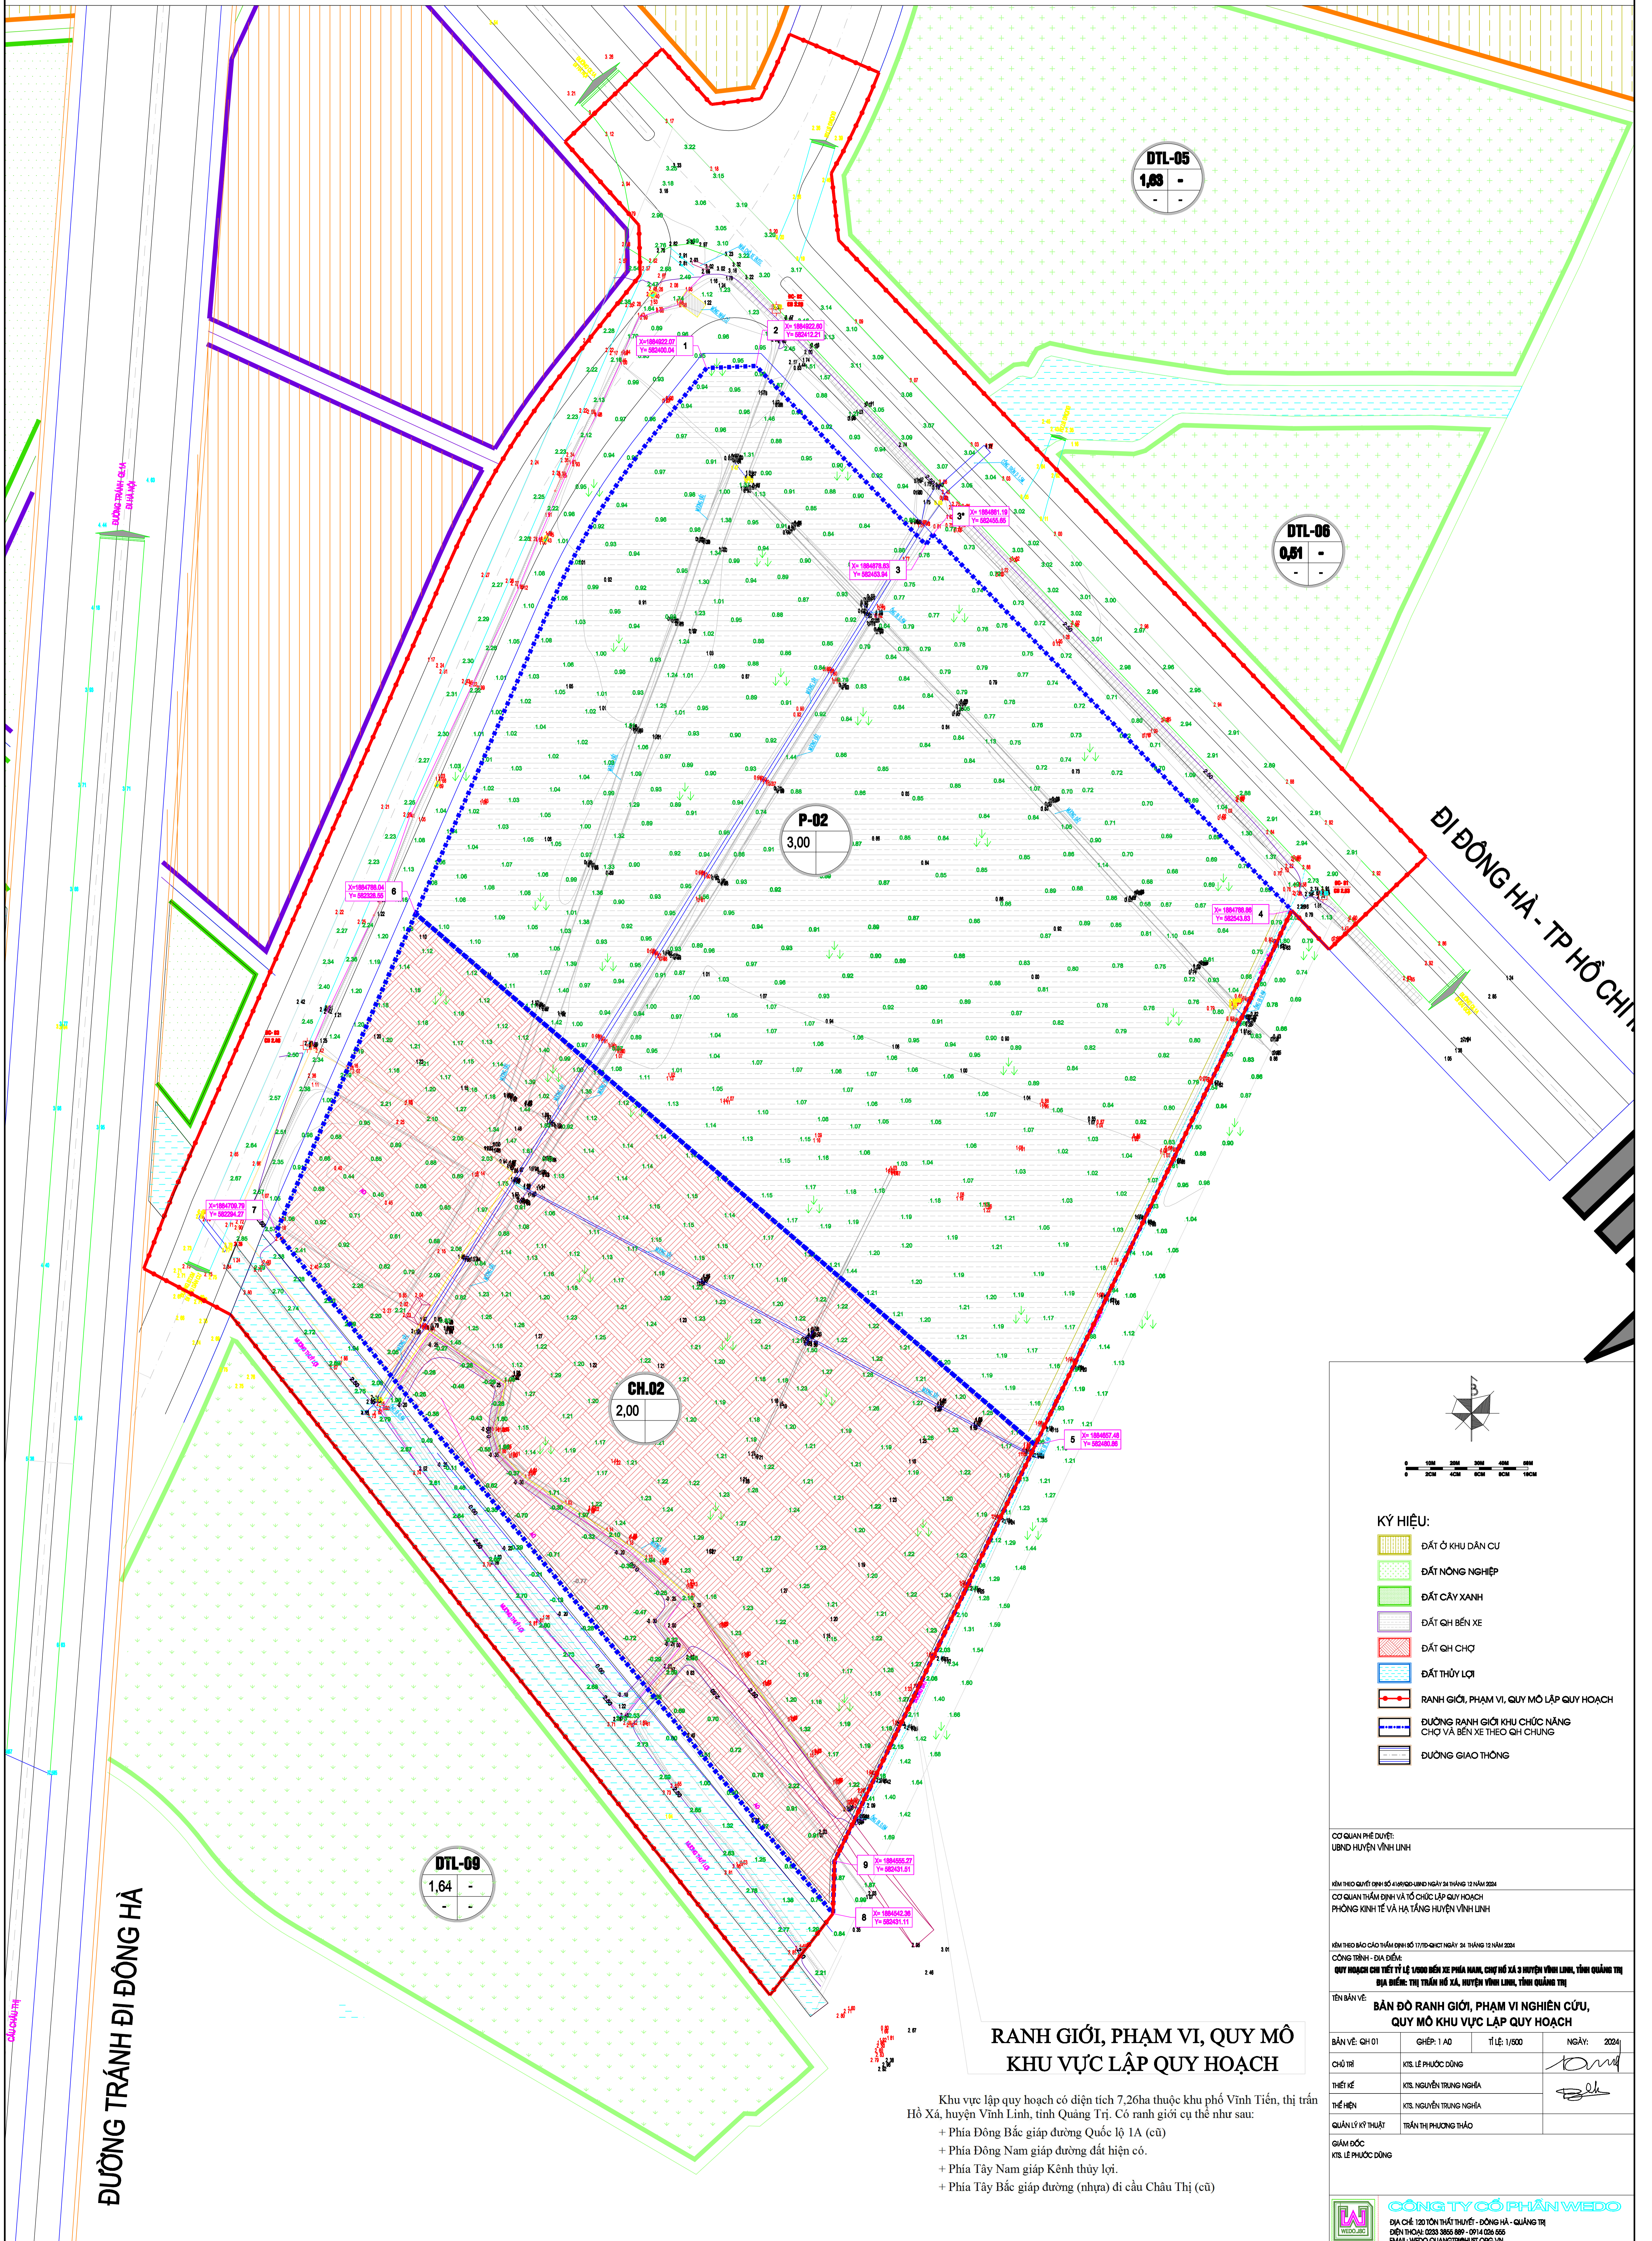

**QUY HOẠCH CHI TIẾT 1/500 BÊN XE PHÍA NAM, CHỢ HỒ XÁ 3, HUYỆN VĨNH LINH, TỈNH QUẢNG TRỊ
BẢN ĐỒ RANH GIỚI, PHẠM VI NGHIÊN CỨU, QUY MÔ KHU VỰC LẬP QUY HOẠCH**

ĐƯỜNG TRÁNH ĐI ĐÔNG HÀ

ĐI ĐÔNG HÀ - TP HỒ CHÍ MINH

RANH GIỚI, PHẠM VI, QUY MÔ KHU VỰC LẬP QUY HOẠCH

Khu vực lập quy hoạch có diện tích 7,26ha thuộc khu phố Vinh Tiên, thị trấn Hồ Xá, huyện Vĩnh Linh, tỉnh Quảng Trị. Có ranh giới cụ thể như sau:
 + Phía Đông Bắc giáp đường Quốc lộ 1A (cũ)
 + Phía Đông Nam giáp đường đất hiện có.
 + Phía Tây Nam giáp Kênh thủy lợi.
 + Phía Tây Bắc giáp đường (nhựa) đi cầu Châu Thị (cũ)

KÝ HIỆU:

- ĐẤT Ở KHU DÂN CƯ
- ĐẤT NÔNG NGHIỆP
- ĐẤT CÂY XANH
- ĐẤT QH BÊN XE
- ĐẤT QH CHỢ
- ĐẤT THỦY LỢI
- RANH GIỚI, PHẠM VI, QUY MÔ LẬP QUY HOẠCH
- ĐƯỜNG RANH GIỚI KHU CHỨC NĂNG CHỢ VÀ BÊN XE THEO QH CHUNG
- ĐƯỜNG GIAO THÔNG

CÔNG TRÌNH - ĐỊA ĐIỂM:
QUY HOẠCH CHI TIẾT TỶ LỆ 1/500 BÊN XE PHÍA NAM, CHỢ HỒ XÁ 3 HUYỆN VĨNH LINH, TỈNH QUẢNG TRỊ
ĐỊA ĐIỂM: THỊ TRẤN HỒ XÁ, HUYỆN VĨNH LINH, TỈNH QUẢNG TRỊ

TÊN BẢN VẼ:
BẢN ĐỒ RANH GIỚI, PHẠM VI NGHIÊN CỨU, QUY MÔ KHU VỰC LẬP QUY HOẠCH