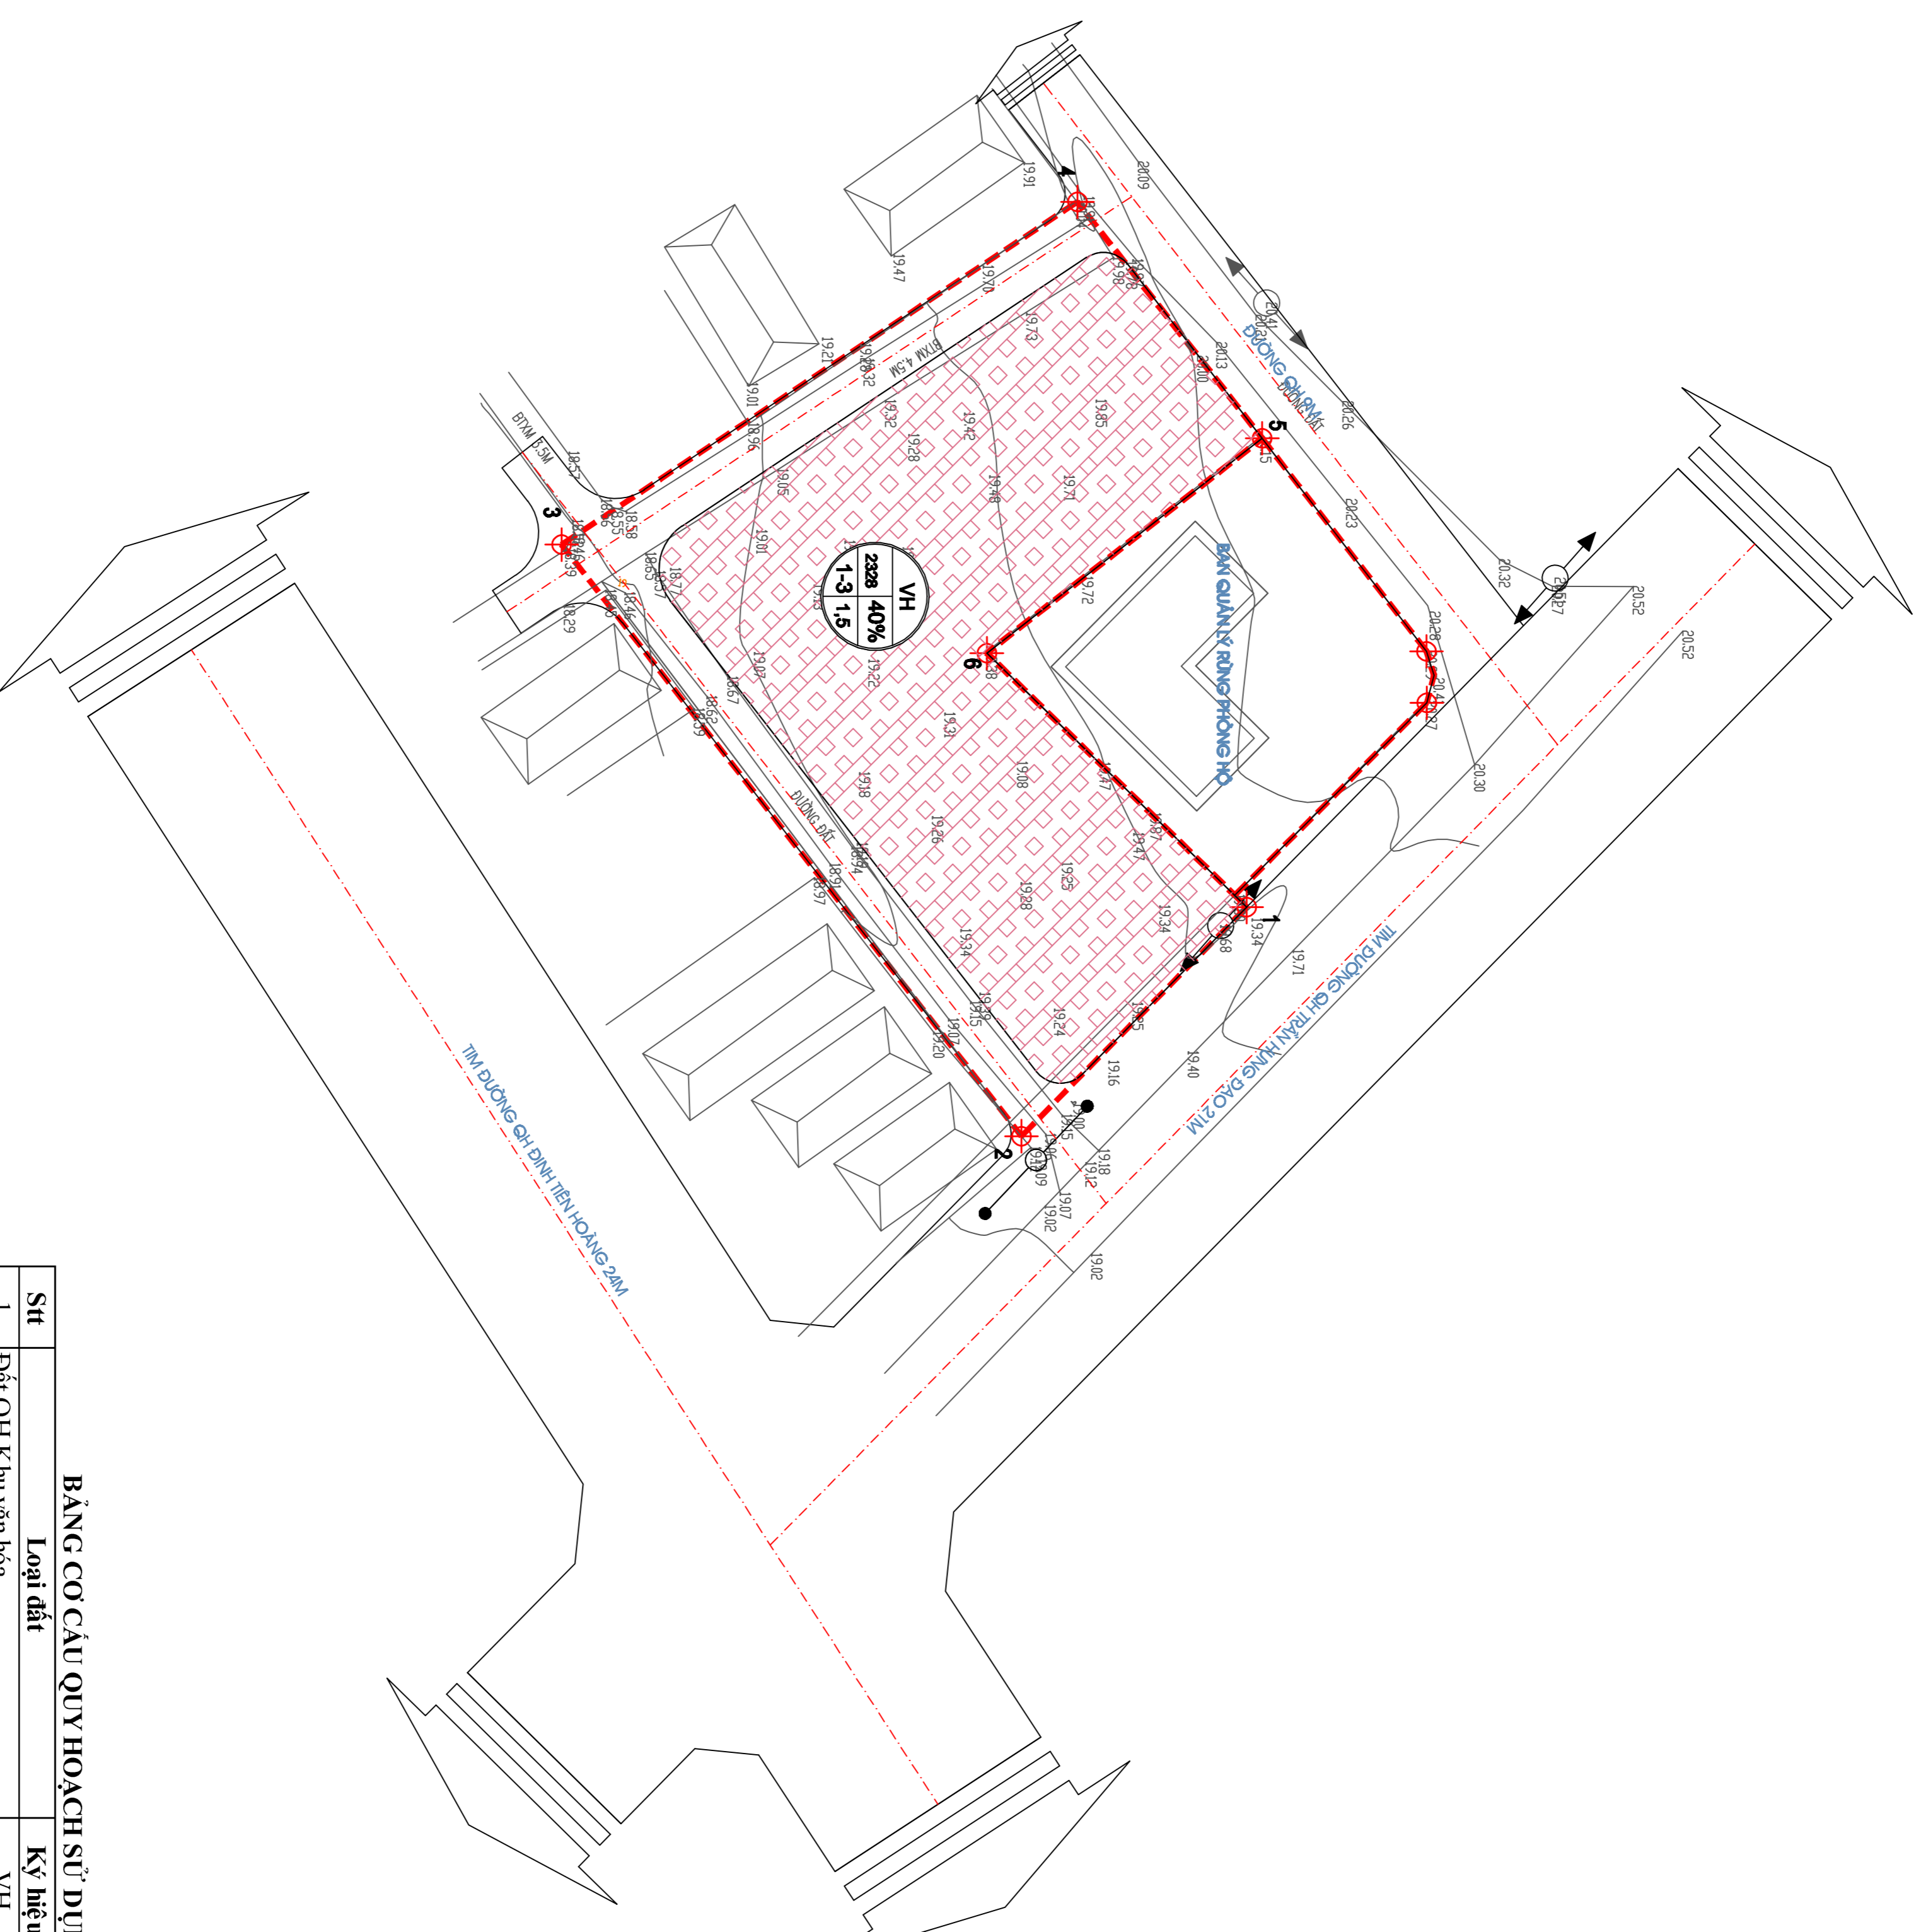

QUY HOẠCH CHI TIẾT XÂY DỰNG TỶ LỆ 1/500 KHU VÂN HÒA KHU PHỐ 1, THỊ TRẤN HỒ XÁ, HUYỆN VINH LINH, TỈNH QUẢNG TRỊ
ĐỊA ĐIỂM: THỊ TRẤN HỒ XÁ, HUYỆN VINH LINH, TỈNH QUẢNG TRỊ
BẢN ĐỒ QUY HOẠCH SỬ DỤNG ĐẤT

BẢNG CƠ CẤU QUY HOẠCH SỬ DỤNG ĐẤT

Sst	Loại đất	Ký hiệu	Diện tích (m²)	Tỷ lệ(%)
1	Đất QH Khu văn hóa	VH	2.328,00	78,20
2	Đất giao thông	DGT	649,00	21,80
Tổng			2.977,00	100,00

KÝ HIỆU:
[Red dashed line] BÀN GIỚI LẬP QUY HOẠCH
[Red solid line] ĐẤT TRUY SỬ ĐÀ CỎ
[Red dotted line] ĐẤT QUY HOẠCH VĂN HÓA, THỂ THAO
[Red solid line] ĐẤT GIAO THÔNG

DV-4 KÝ HIỆU LỘM ĐẤT
DIỆN TÍCH **3.39** MẶT ĐỒ XD
TẦNG CAO **1** HỆ SỐ SỬ DỤNG ĐẤT **0,2**
30%

TRẦN VĂN THANH

KÈM THEO TỜ TRÌNH SỐ:..... NGÀY..... THÁNG..... NĂM 2023

CÔNG TRÌNH: CHI TIẾT XÂY DỰNG TỶ LỆ 1/500 KHU VÂN HÒA KHU PHỐ 1, THỊ TRẤN HỒ XÁ, HUYỆN VINH LINH, TỈNH QUẢNG TRỊ
ĐỊA ĐIỂM: THỊ TRẤN HỒ XÁ - HUYỆN VINH LINH, TỈNH QUẢNG TRỊ

TÊN BẢN VẼ:
BẢN ĐỒ QUY HOẠCH SỬ DỤNG ĐẤT

BẢN VẼ CH: 03	GHFR:	TỶ LỆ:	11/2023
CHỮ TRÍ TX	TRẦN ĐỨC HOÀI		
THIẾT KẾ	TRẦN VIỆT TẤN		
THÉ HIỆN CHỊ	PHẠM NGỌC DƯƠNG		

GIÁM ĐỐC:

[Signature]

TRẦN MINH TIẾN

CÔNG TY CP KIẾN TRÚC VÀ XÂY DỰNG
LONG TIẾN