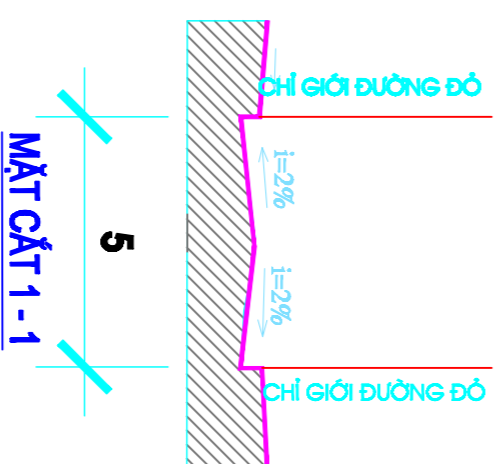

ĐỊA ĐIỂM: TT HỒ XÁ - HUYỆN VINH LINH, TỈNH QUẢNG TRỊ

TÊN BẢN VẼ:

SƠ ĐỒ VỊ TRÍ VÀ LIÊN HỆ VÙNG

BẢN VẼ CH. 01

CHỮ TRÍ TK

THIỆT KẾ

THỂ HIỆN QH

TÊN BẢN VẼ:

ĐỊA ĐIỂM: TT HỒ XÁ - HUYỆN VINH LINH, TỈNH QUẢNG TRỊ

TÊN BẢN VẼ:  
**BẢN ĐỒ QH CẢNH QUAN KIẾN TRÚC**

BẢN VẼ SỐ: 05  
CHỮ TÊN TK: TRẦN ĐỨC HOÀI  
THIẾT KẾ: TRẦN VIỆT TUẤN  
THỂ HIỆN CHỊ: PHẠM NGỌC DƯƠNG

TRẦN VĂN THANH

TRẦN MINH TIẾN

GIAM ĐỐC:  
CÔNG TY CP KIẾN TRÚC VÀ XÂY DỰNG  
LONG TIẾN

**QUY HOẠCH CHI TIẾT XÂY DỰNG TỶ LỆ 1/500 KHU VẤN HÓA KHU PHỐ 1, THỊ TRẤN HỒ XÁ, HUYỆN VINH LINH, TỈNH QUẢNG TRỊ**  
**ĐỊA ĐIỂM: THỊ TRẤN HỒ XÁ, HUYỆN VINH LINH, TỈNH QUẢNG TRỊ**  
**BẢN ĐỒ QUY HOẠCH GIAO THÔNG**