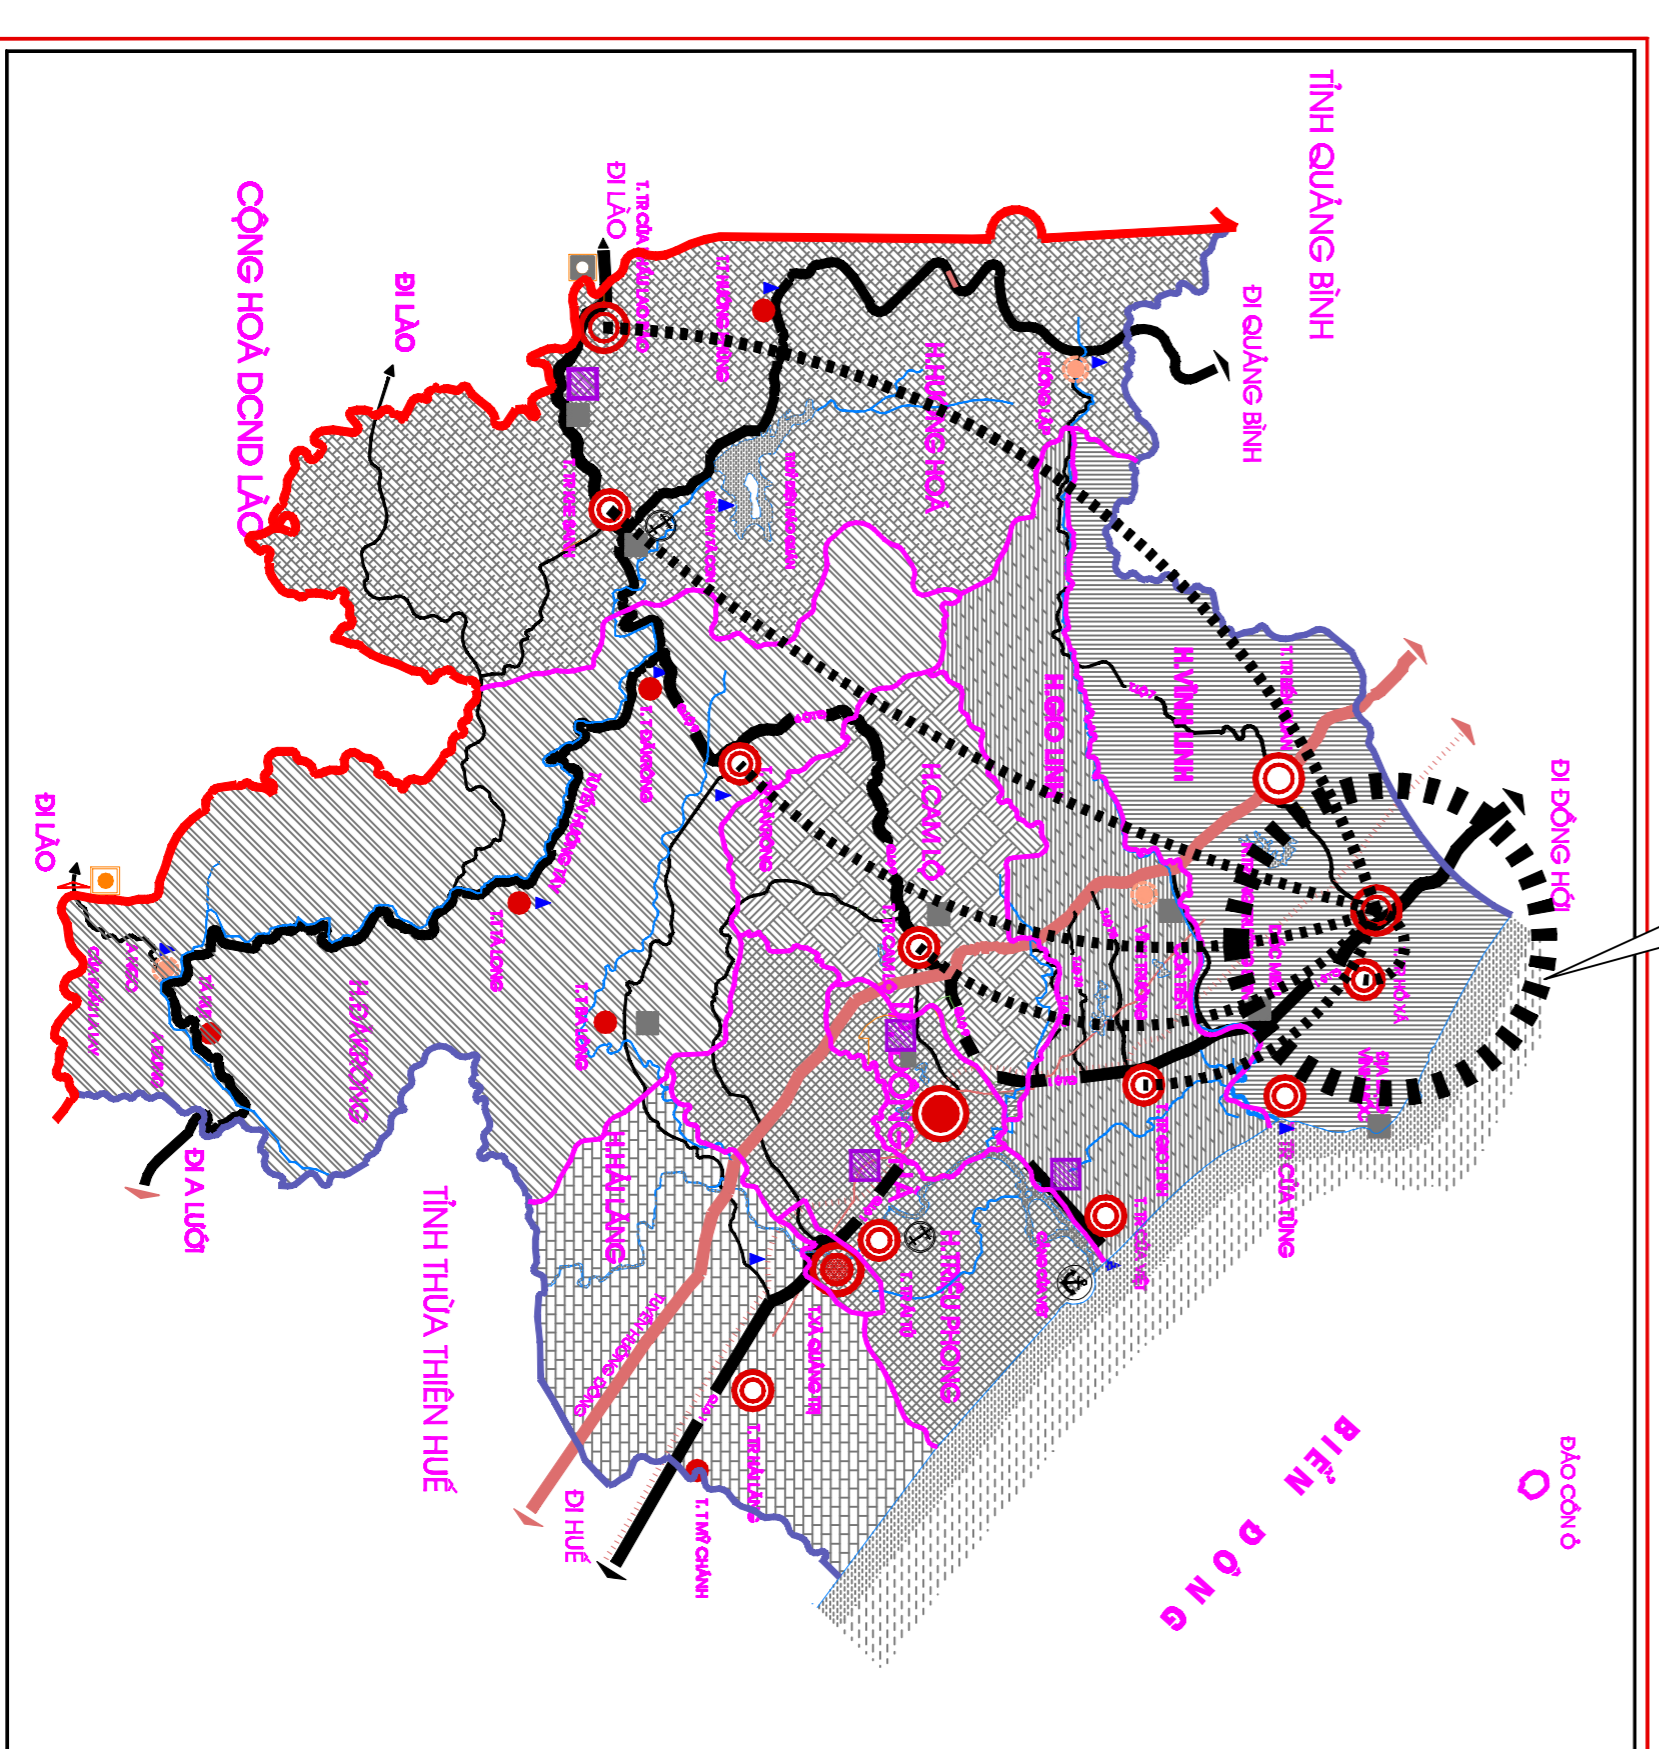

VỊ TRÍ QHXD KHU VÂN HÒA KHU PHỐ 1

LIÊN HỆ VÙNG VÀ VỊ TRÍ NGHIÊN CỨU QUY HOẠCH

TRẦN VĂN THANH

KÈM THEO TỜ TRÌNH SỐ..... NGÀY..... THÁNG..... NĂM 2023

ĐỊA ĐIỂM: TT HỒ XÁ - HUYỆN VINH LINH, TỈNH QUẢNG TRỊ

TÊN BẢN VẼ:

SƠ ĐỒ VỊ TRÍ VÀ LIÊN HỆ VÙNG

BẢN VẼ CH. 01

CHỮ TRÍ TK

THIỆT KẾ

THỂ HIỆN QH

TÊN BẢN VẼ:

SƠ ĐỒ VỊ TRÍ VÀ LIÊN HỆ VÙNG

CÔNG TY CP KIẾN TRÚC VÀ XÂY DỰNG

LONG TIẾN