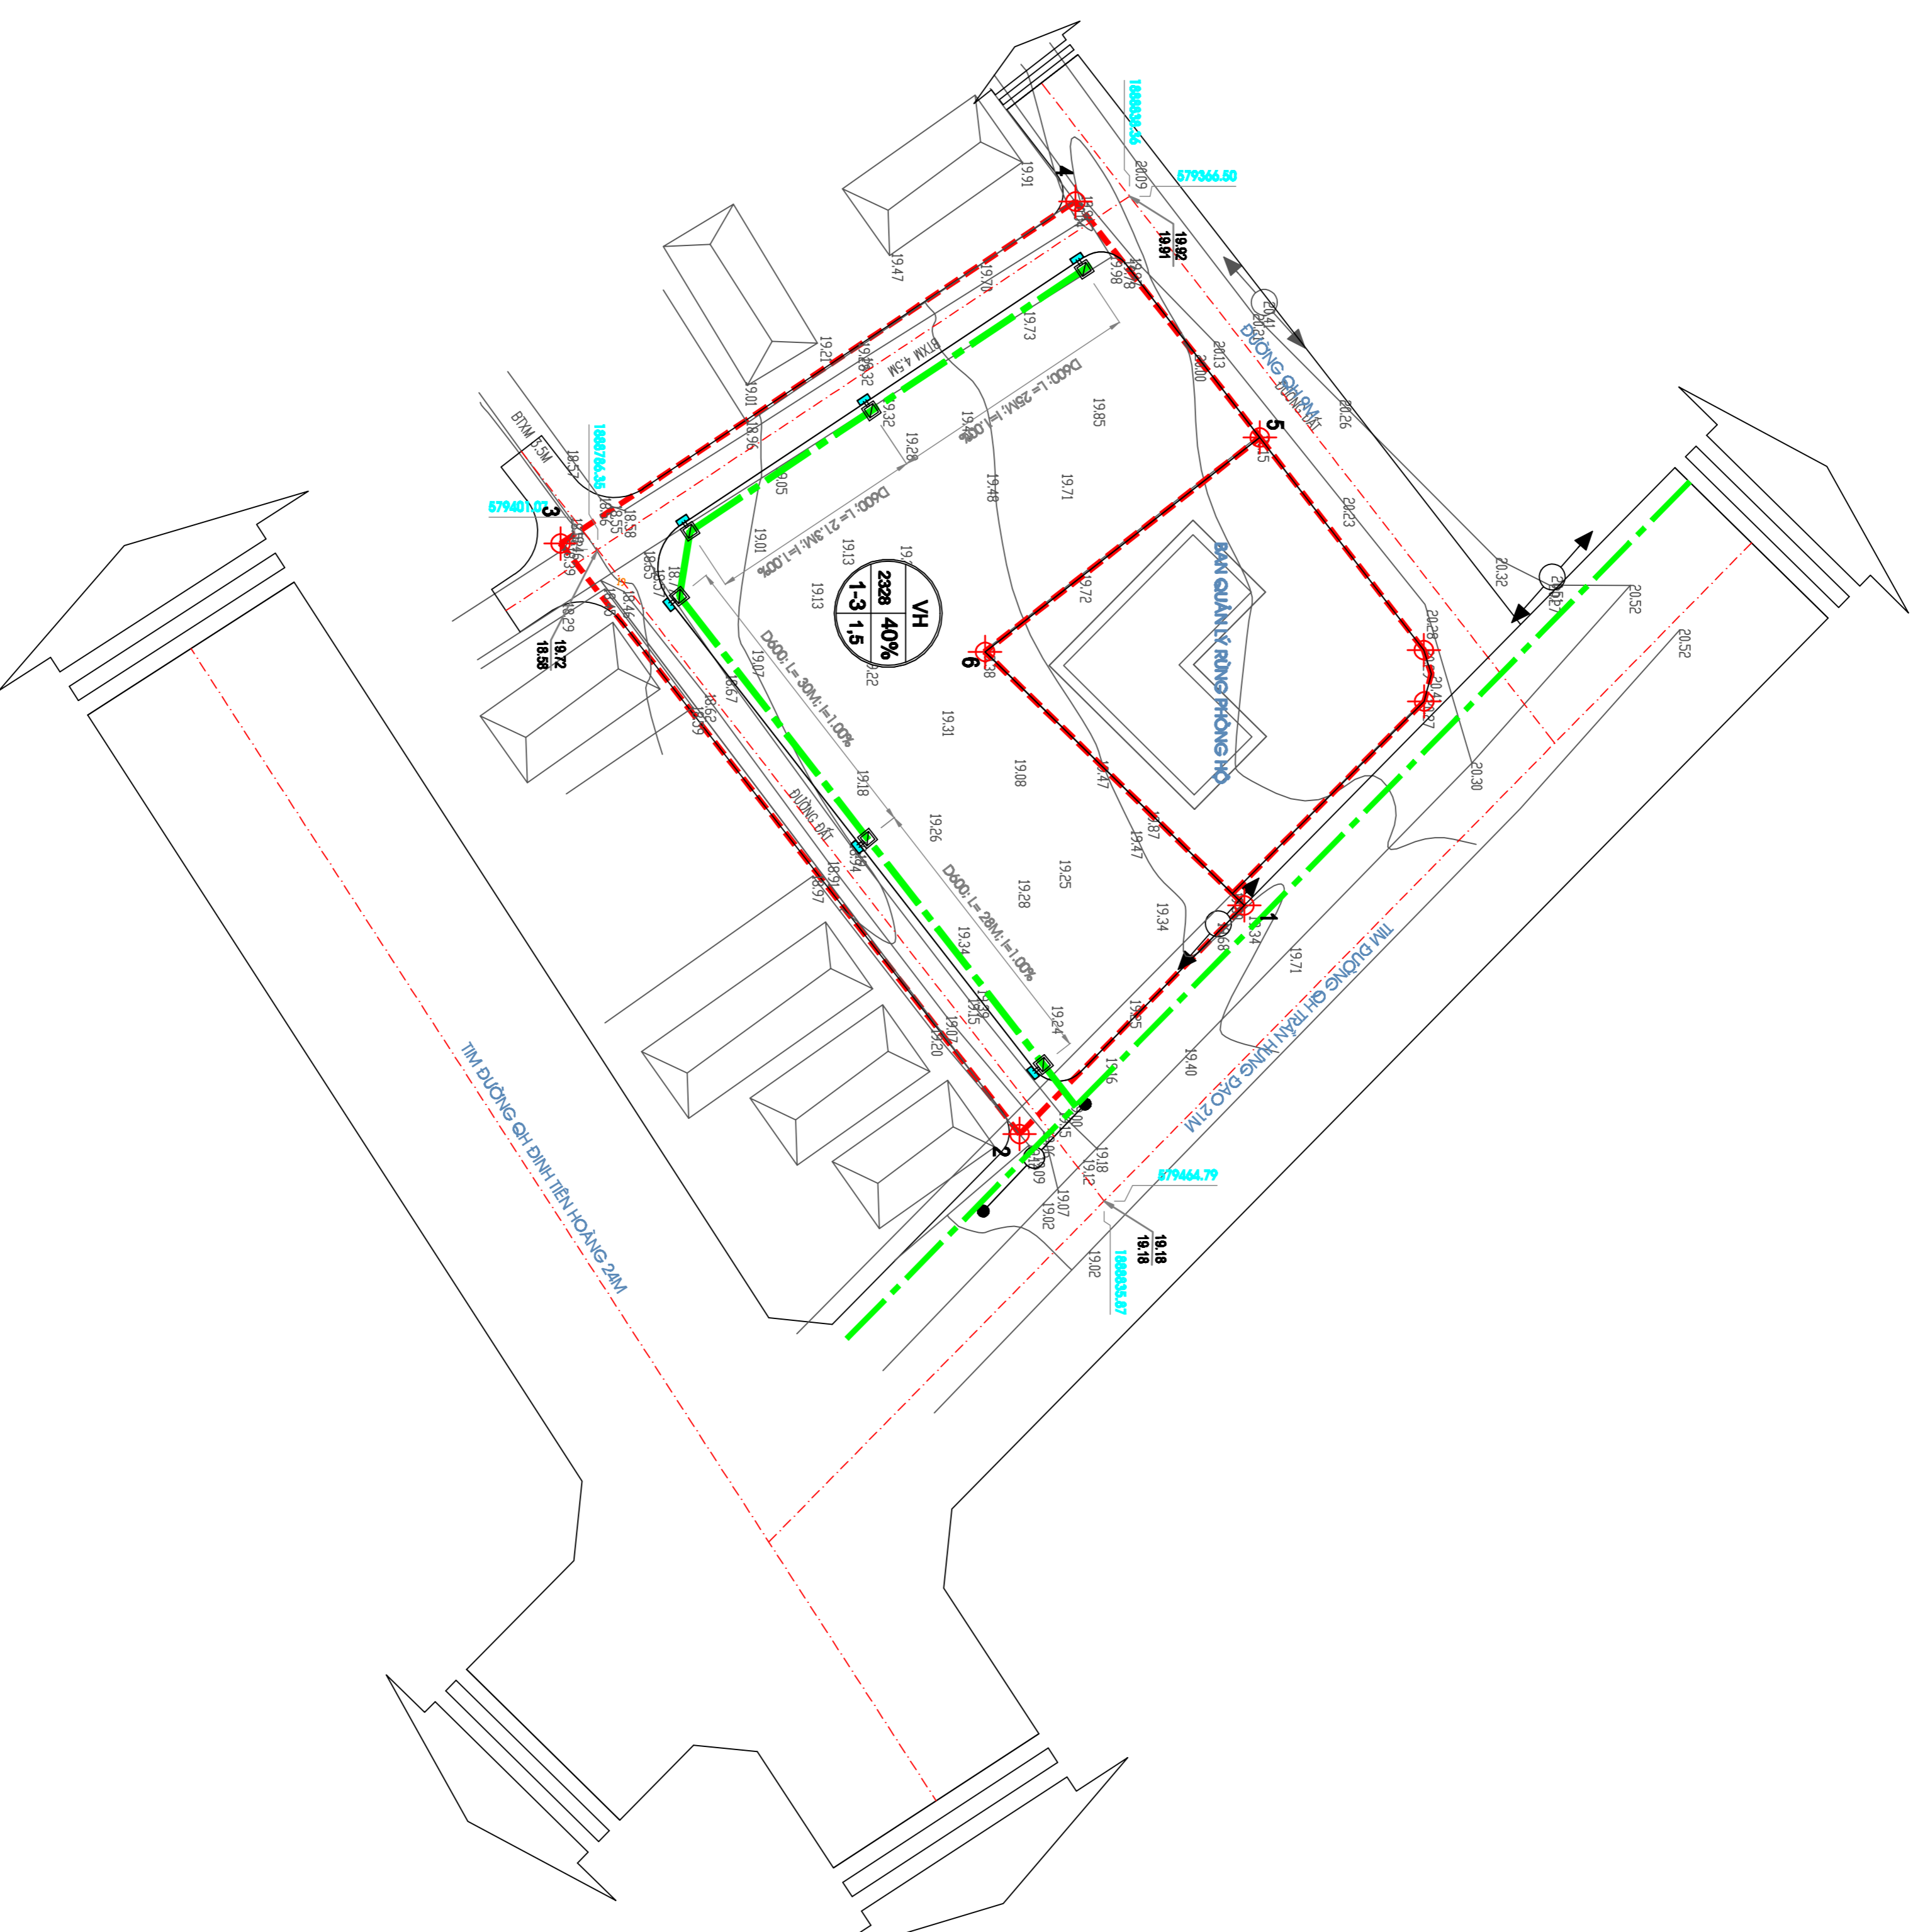

QUY HOẠCH CHI TIẾT XÂY DỰNG TỶ LỆ 1/500 KHU VẤN HÓA KHU PHỐ 1, THỊ TRẤN HỒ XÁ, HUYỆN VINH LINH, TỈNH QUẢNG TRỊ
ĐỊA ĐIỂM: THỊ TRẤN HỒ XÁ, HUYỆN VINH LINH, TỈNH QUẢNG TRỊ
BẢN ĐỒ QUY HOẠCH THOÁT NƯỚC

BẢNG TỔNG HỢP KHỐI LƯỢNG THOÁT NƯỚC MƯA			
Tt	Hạng mục công việc	Đơn vị	Khối lượng
1	Rãnh đi ngầm B600	m	104,30
2	Hố ga thu thấm kết hợp	cái	6,00

CƠ QUAN PHÉ DUYỆT:			
ỦY BAN NHÂN DÂN HUYỆN VINH LINH			
KÊM THEO QĐ SỐ 3411/QĐ-UBND NGÀY 24 THÁNG 11 NĂM 2023			
CƠ QUAN THẨM ĐỊNH QUY HOẠCH:			
PHÒNG KINH TẾ VÀ HẠ TẦNG HUYỆN VINH LINH			
KÊM THEO VĂN BẢN SỐ 99/KINH-FC/KT NGÀY 23 THÁNG 11 NĂM 2023			
CƠ QUAN TỔ CHỨC LẬP QUY HOẠCH:			
PHÒNG KINH TẾ VÀ HẠ TẦNG HUYỆN VINH LINH			
KT. TRƯỞNG PHÒNG			
PHO TRƯỞNG PHÒNG			
TRẦN VĂN THANH			
KÊM THEO TỜ TRÌNH SỐ..... NGÀY..... THÁNG..... NĂM 2023			
CÔNG TRÌNH: CHI TIẾT XÂY DỰNG TỶ LỆ 1/500 KHU VẤN HÓA KHU PHỐ 1, TT HỒ XÁ, HUYỆN VINH LINH, TỈNH QUẢNG TRỊ			
ĐỊA ĐIỂM: TT HỒ XÁ - HUYỆN VINH LINH, TỈNH QUẢNG TRỊ			
TÊN BẢN VẼ:			
BẢN ĐỒ QUY HOẠCH THOÁT NƯỚC			
BẢN VẼ SỐ: 08	GHÉP:	TỶ LỆ:	11/2023
CHỮ TÊN TK	TRẦN ĐỨC HOÀI		
THIẾT KẾ	TRẦN VIỆT TẤN		
THÉ HIỆN CHỊ	PHẦN NGỌC DƯƠNG		
GHIAM ĐỌC:			
TRẦN MINH TIẾN			
CÔNG TY CP KIẾN TRÚC VÀ XÂY DỰNG			
LONG TIẾN