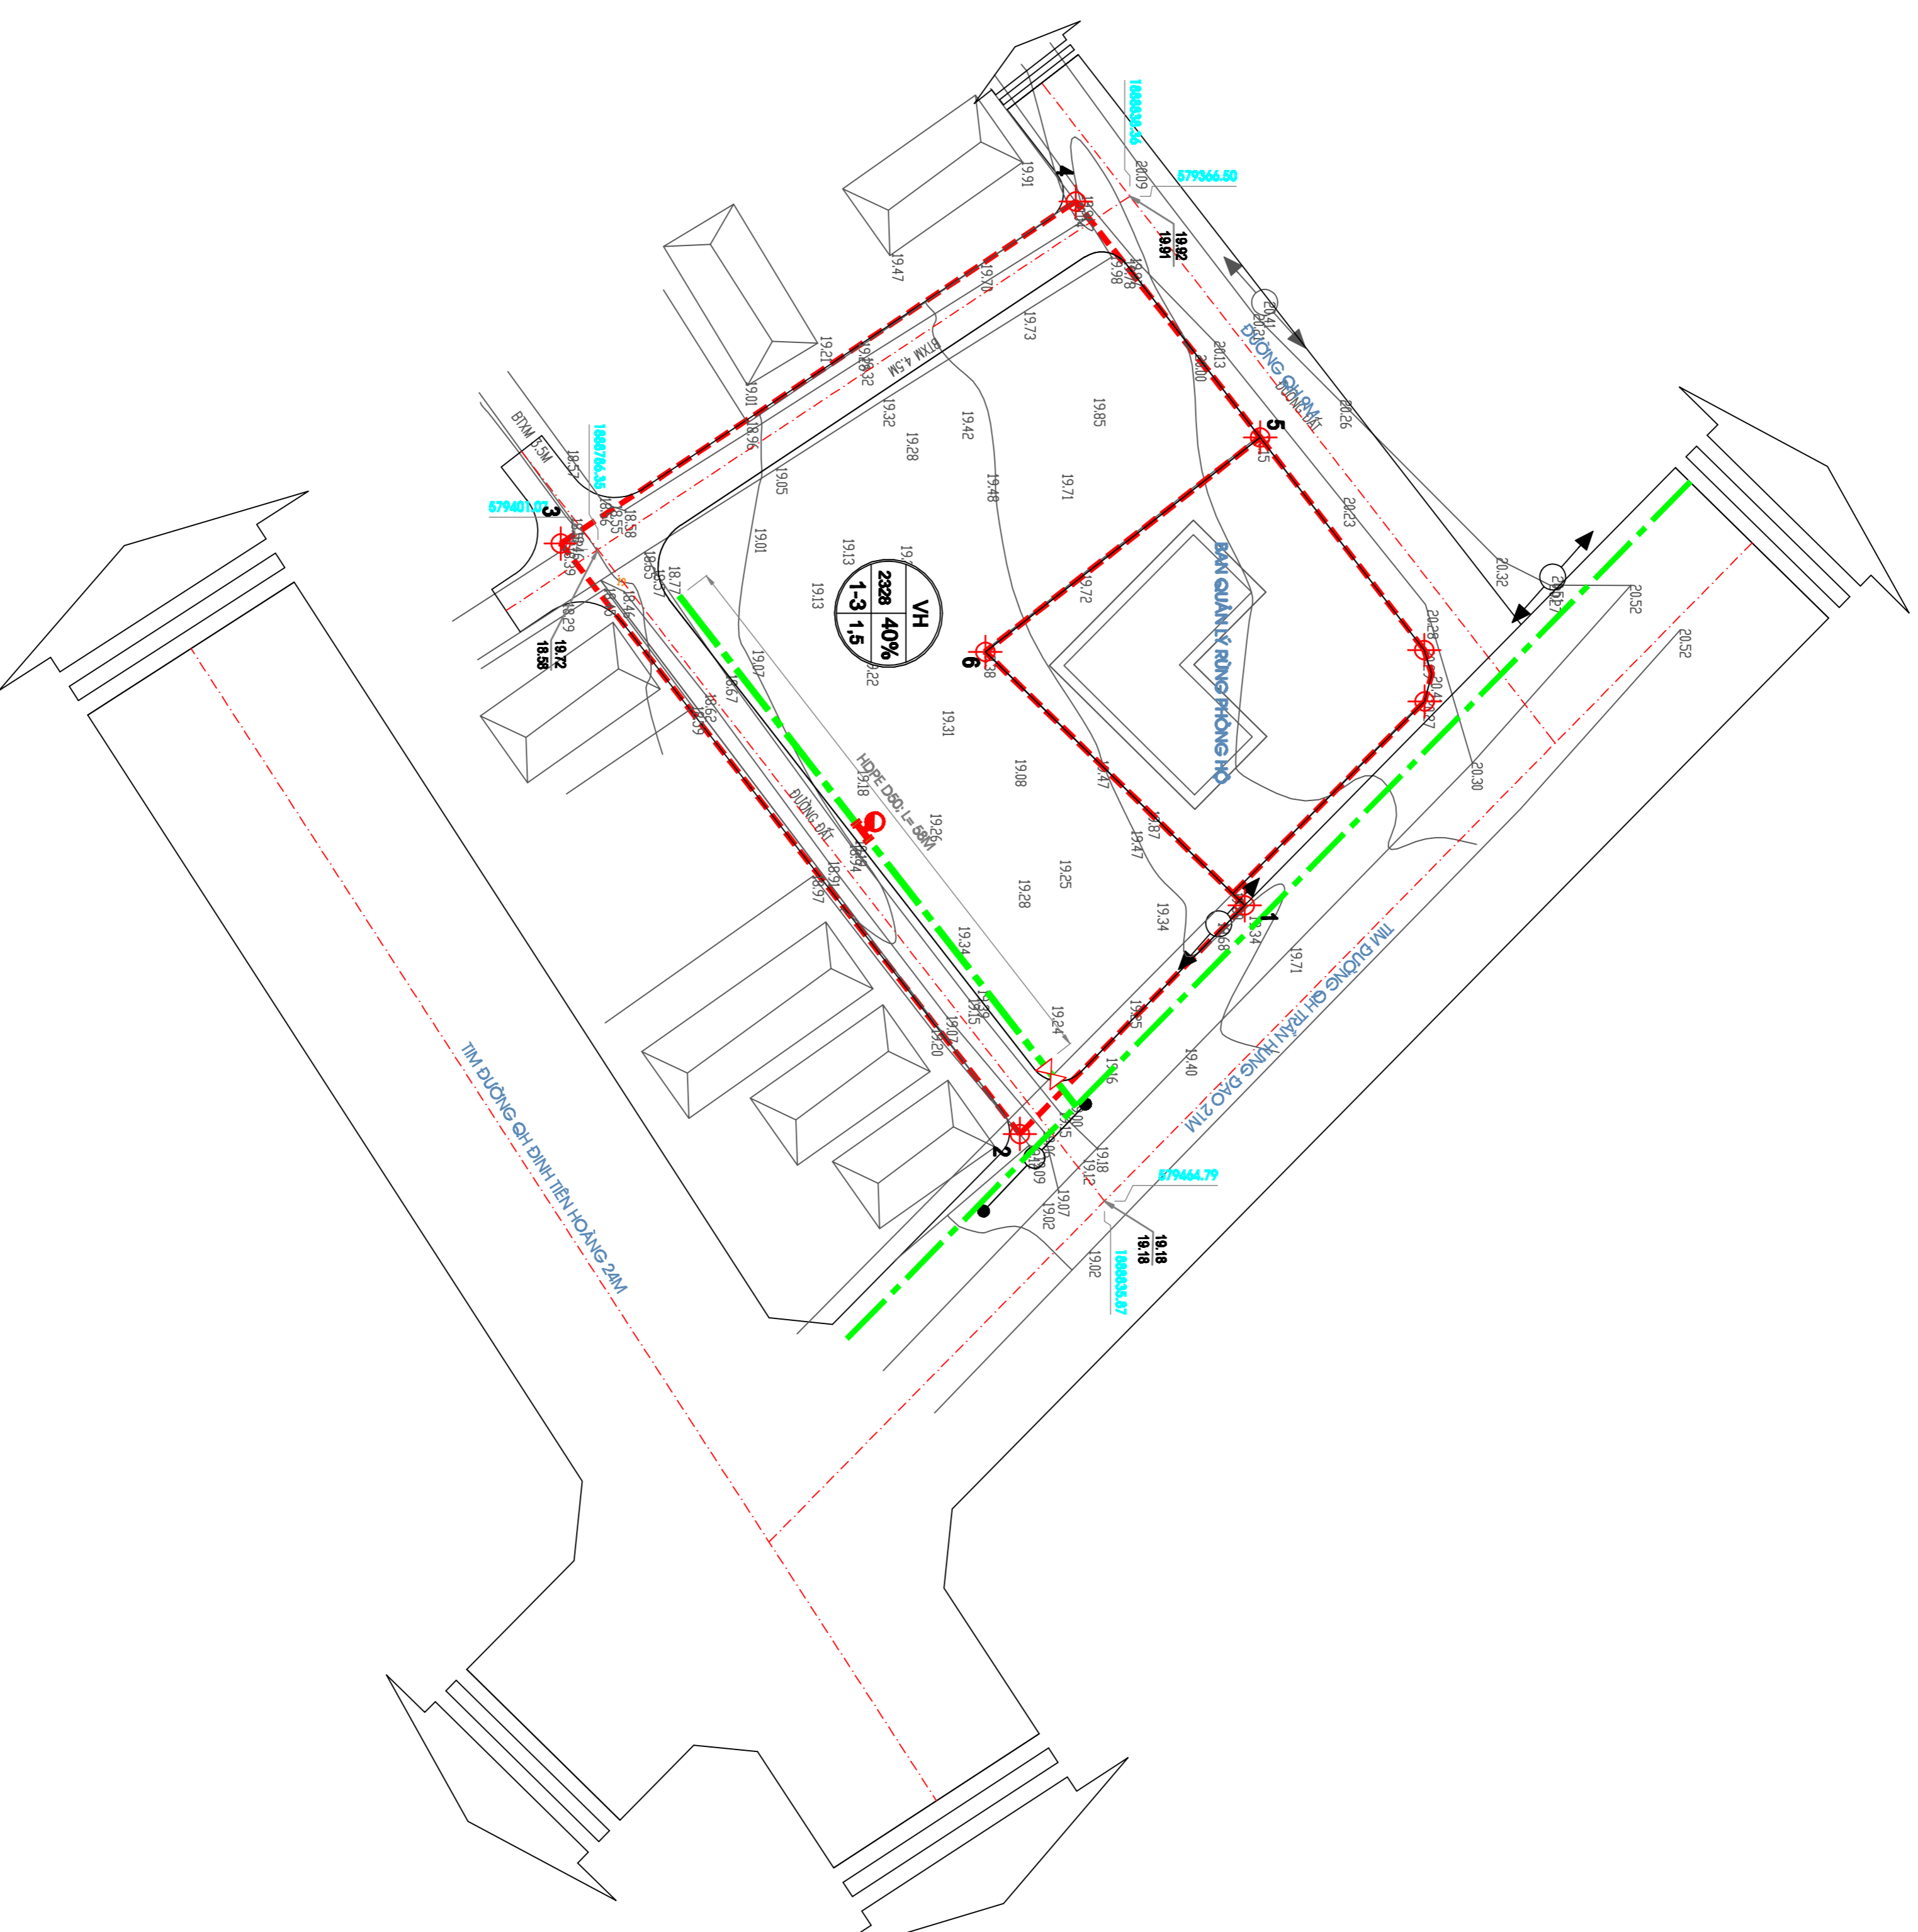

QUY HOẠCH CHI TIẾT XÂY DỰNG TỶ LỆ 1/500 KHU VÂN HÒA KHU PHỐ 1, THỊ TRẤN HỒ XÁ, HUYỆN VINH LINH, TỈNH QUẢNG TRỊ
ĐỊA ĐIỂM: THỊ TRẤN HỒ XÁ, HUYỆN VINH LINH, TỈNH QUẢNG TRỊ
BẢN ĐỒ QUY HOẠCH CẤP NƯỚC

BẢNG TỔNG HỢP KHỐI LƯỢNG CẤP NƯỚC				
Tt	Hạng mục công việc	Quy Cách	Đơn Vị	Số Lượng
1	Ông HDPE D50	PN8	m	58
2	Trụ Chứa Chạy	Trụ		1
3	Đặng hồ độ nước DN100	Cái		1

KI HIỆU:

	ÔNG CẤP NƯỚC KHU VỰC
	ÔNG CẤP NƯỚC PHÂN PHỐI HDPE
	ÔNG CẤP NƯỚC DỊCH VỤ HDPE
	TRỤ CHỨA CHẠY
	ĐẶNG HỒ CẤP NƯỚC
	VAN KINH QUẢN LÝ
	VẬT LIỆU - ĐƯỜNG KINH - CHẾ DÀI ÔNG

CƠ QUAN PHÉ DUYỆT:			
ỦY BAN NHÂN DÂN HUYỆN VINH LINH			
KÈM THEO QĐ SỐ 3411/QĐ-UBND NGÀY 24 THÁNG 11 NĂM 2023			
CƠ QUAN THẨM ĐỊNH QUY HOẠCH:			
PHÒNG KINH TẾ VÀ HẠ TẦNG HUYỆN VINH LINH			
KÈM THEO VĂN BẢN SỐ 59/KINH-FC/KT NGÀY 23 THÁNG 11 NĂM 2023			
CƠ QUAN TỔ CHỨC LẬP QUY HOẠCH:			
PHÒNG KINH TẾ VÀ HẠ TẦNG HUYỆN VINH LINH			
KT. TRƯỞNG PHÒNG			
PHO. TRƯỞNG PHÒNG			
TRẦN VĂN THANH			
KÈM THEO TỜ TRÌNH SỐ:..... NGÀY..... THÁNG..... NĂM 2023			
CÔNG TRÌNH: CHI TIẾT XÂY DỰNG TỶ LỆ 1/500 KHU VÂN HÒA KHU PHỐ 1, T. HỒ XÁ, HUYỆN VINH LINH, TỈNH QUẢNG TRỊ			
ĐỊA ĐIỂM: T. HỒ XÁ - HUYỆN VINH LINH, TỈNH QUẢNG TRỊ			
TÊN BẢN VẼ:			
BẢN ĐỒ QUY HOẠCH CẤP NƯỚC			
BẢN VẼ SỐ: 0P	GHÉP:	TỶ LỆ:	11/2023
CHỮ TÊN TK	TRẦN ĐỨC HOÀI		
THIẾT KẾ	TRẦN VIỆT TẤN		
THÉ HIỆN CHỈ	PHẦN NGỌC DƯƠNG		
GIÁM ĐỐC:			
TRẦN MINH TIẾN			
CÔNG TY CP KIẾN TRÚC VÀ XÂY DỰNG			
LONG TIẾN