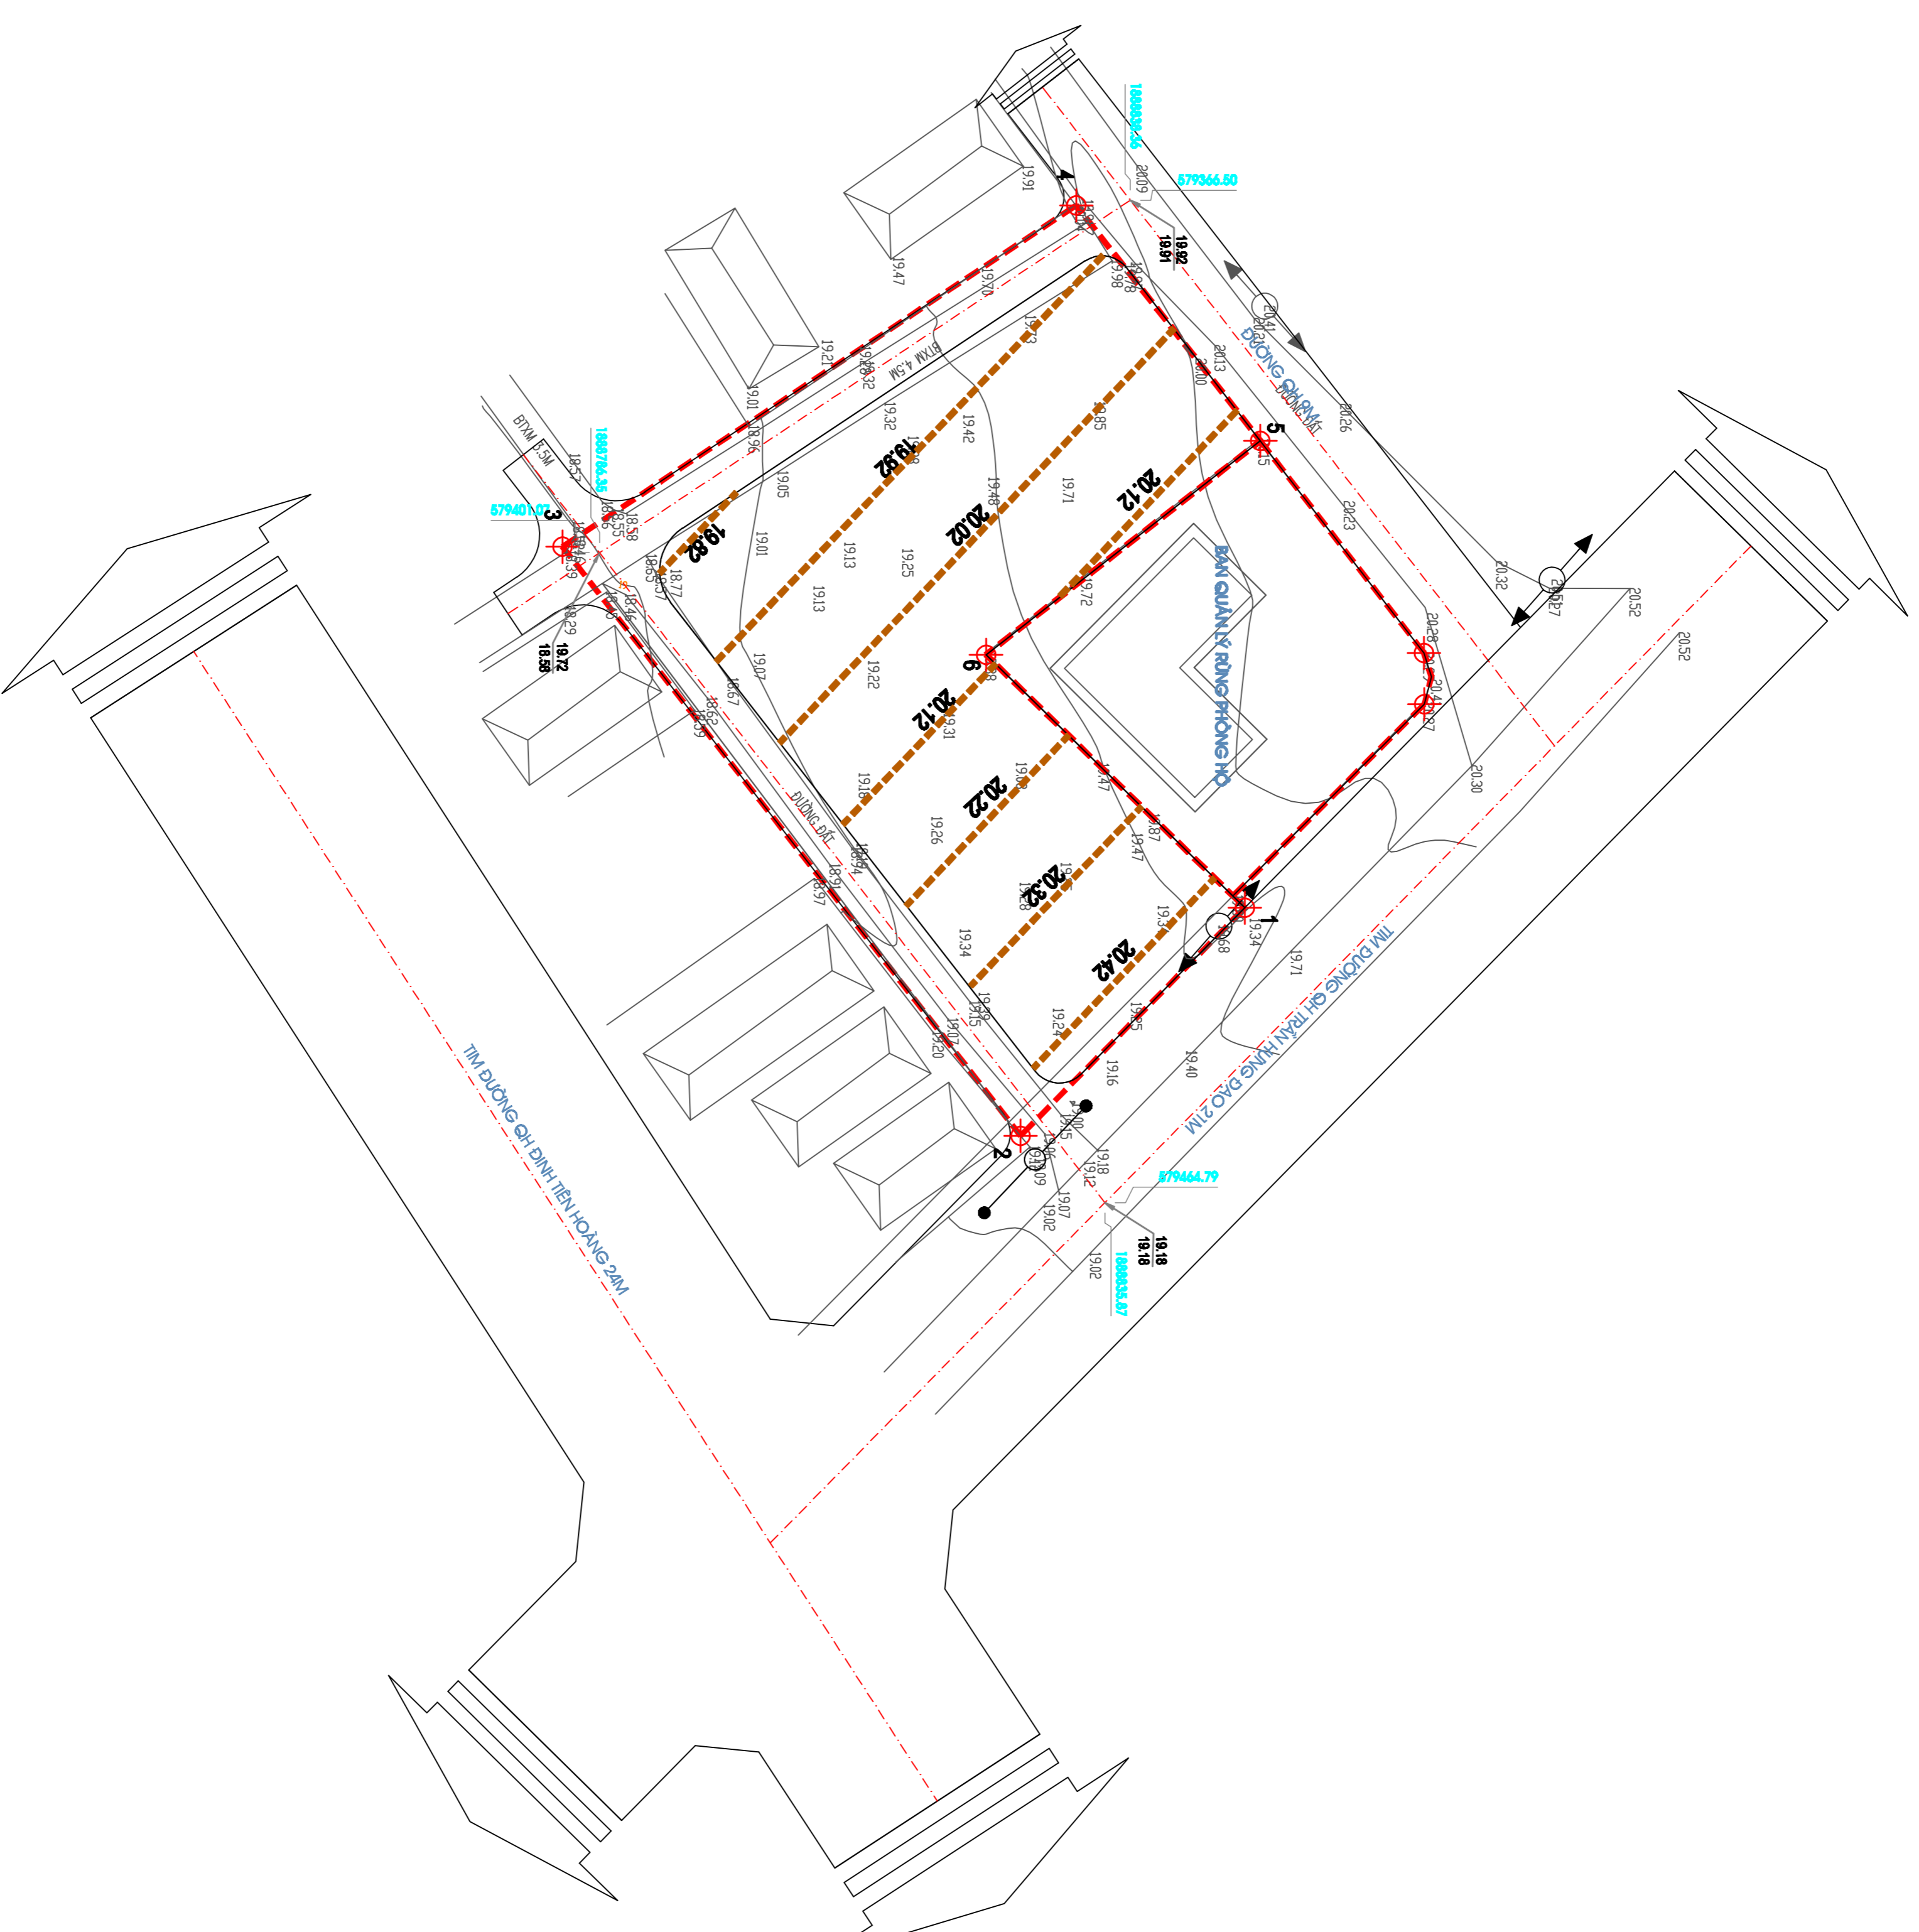

QUY HOẠCH CHI TIẾT XÂY DỰNG TỶ LỆ 1/500 KHU VÂN HÒA KHU PHỐ 1, THỊ TRẤN HỒ XÁ, HUYỆN VINH LINH, TỈNH QUẢNG TRỊ
ĐỊA ĐIỂM: THỊ TRẤN HỒ XÁ, HUYỆN VINH LINH, TỈNH QUẢNG TRỊ
BẢN ĐỒ QUY HOẠCH SAN NẸN

CƠ QUAN PHÊ DUYỆT: ỦY BAN NHÂN DÂN HUYỆN VINH LINH		KÈM THEO TỜ TRÌNH SỐ:..... NGÀY ..... THÁNG ..... NĂM 2023	
KÈM THEO QĐ SỐ 3411/QĐ-UBND NGÀY 24 THÁNG 11 NĂM 2023		CÔNG TRÌNH: CHI TIẾT XÂY DỰNG TỶ LỆ 1/500 KHU VÂN HÒA KHU PHỐ 1, TT HỒ XÁ, HUYỆN VINH LINH, TỈNH QUẢNG TRỊ	
CƠ QUAN THẨM ĐỊNH QUY HOẠCH: PHÒNG KINH TẾ VÀ HẠ TẦNG HUYỆN VINH LINH		ĐỊA ĐIỂM: TT HỒ XÁ - HUYỆN VINH LINH, TỈNH QUẢNG TRỊ	
KÈM THEO VĂN BẢN SỐ 59/KINH-ĐKCTC NGÀY 23 THÁNG 11 NĂM 2023		TÊN BẢN VẼ: BẢN ĐỒ QUY HOẠCH SAN NẸN	
CƠ QUAN TỔ CHỨC LẬP QUY HOẠCH: PHÒNG KINH TẾ VÀ HẠ TẦNG HUYỆN VINH LINH	KT. TRƯỞNG PHÒNG PHO TRƯỜNG PHÒNG	BẢN VẼ SỐ: 10	GHÉP:
TRẦN VĂN THANH		TỶ LỆ:	11/2023
CHỦ TRÌ TK	TRẦN ĐỨC HOÀI	THIỆT KẾ	TRẦN VIỆT TẤN
THỂ HIỆN CHỊ	PHẦN NGỌC DƯƠNG	GIÁM ĐỐC:	
CÔNG TY CP KIẾN TRÚC VÀ XÂY DỰNG LONG TIẾN