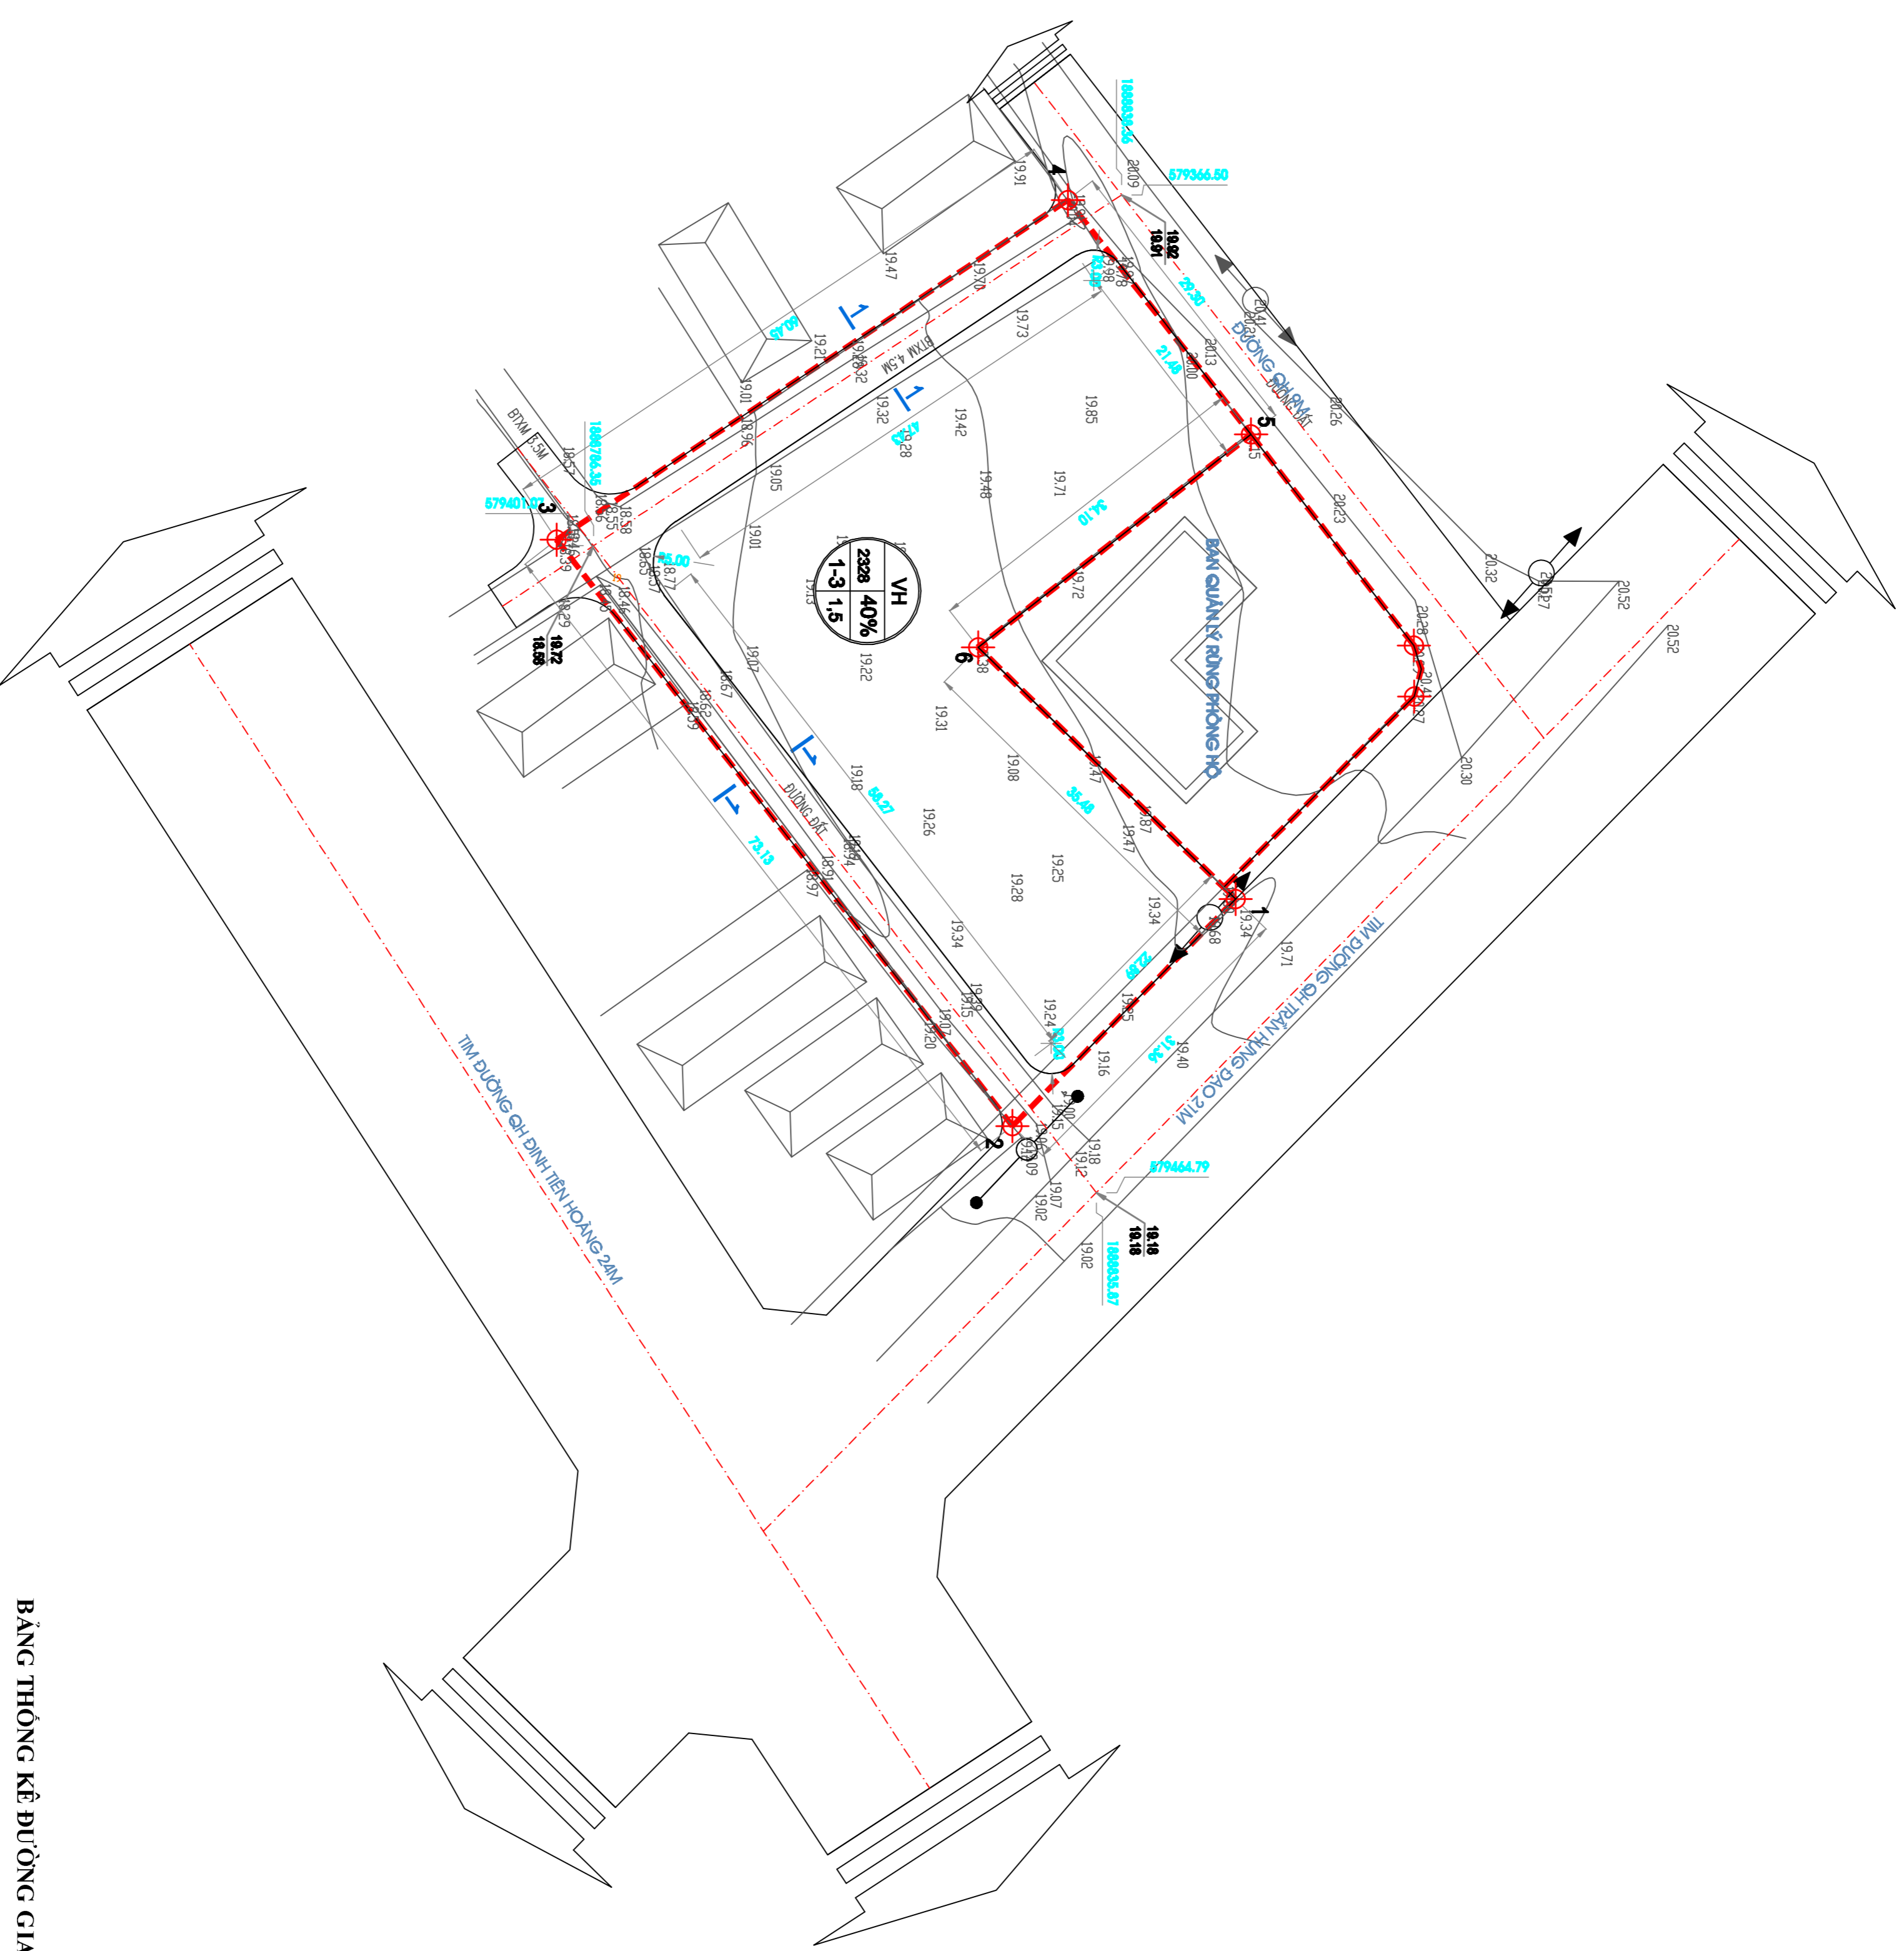

QUY HOẠCH CHI TIẾT XÂY DỰNG TỶ LỆ 1/500 KHU VẤN HÓA KHU PHỐ 1, THỊ TRẤN HỒ XÁ, HUYỆN VINH LINH, TỈNH QUẢNG TRỊ
ĐỊA ĐIỂM: THỊ TRẤN HỒ XÁ, HUYỆN VINH LINH, TỈNH QUẢNG TRỊ
BẢN ĐỒ QUY HOẠCH GIAO THÔNG

BẢNG THÔNG KẾ ĐƯỜNG GIAO THÔNG

STT	MẶT CẮT	CHIỀU DÀI(m)	CHIỀU RỘNG(m)	MẶT HẸ	MẶT HẸ	DIỆN TÍCH (m²)
1	Mặt cắt 1 - 1 : 5m	L = 128	5,0	0		640,0

TRẦN VĂN THANH

KÈM THEO TỜ TRÌNH SỐ:..... NGÀY ..... THÁNG ..... NĂM 2023

CÔNG TRÌNH: CHI TIẾT XÂY DỰNG TỶ LỆ 1/500 KHU VẤN HÓA KHU PHỐ 1, TT HỒ XÁ, HUYỆN VINH LINH, TỈNH QUẢNG TRỊ
ĐỊA ĐIỂM: TT HỒ XÁ - HUYỆN VINH LINH, TỈNH QUẢNG TRỊ

TÊN BẢN VẼ:
BẢN ĐỒ QUY HOẠCH GIAO THÔNG

BẢN VẼ CH: 06	GHẸP:	TỶ LỆ:
CHỮ TRẺ TỈ	TRẦN ĐỨC HOÀI	1/1/2023
THIẾT KẾ	TRẦN VIỆT TẤN	
THỂ HIỆN CH	PHẠM NGỌC DƯƠNG	

GIÁM ĐỐC:

TRẦN MINH TIẾN

CÔNG TY CP KIẾN TRÚC VÀ XÂY DỰNG

LONG TIẾN