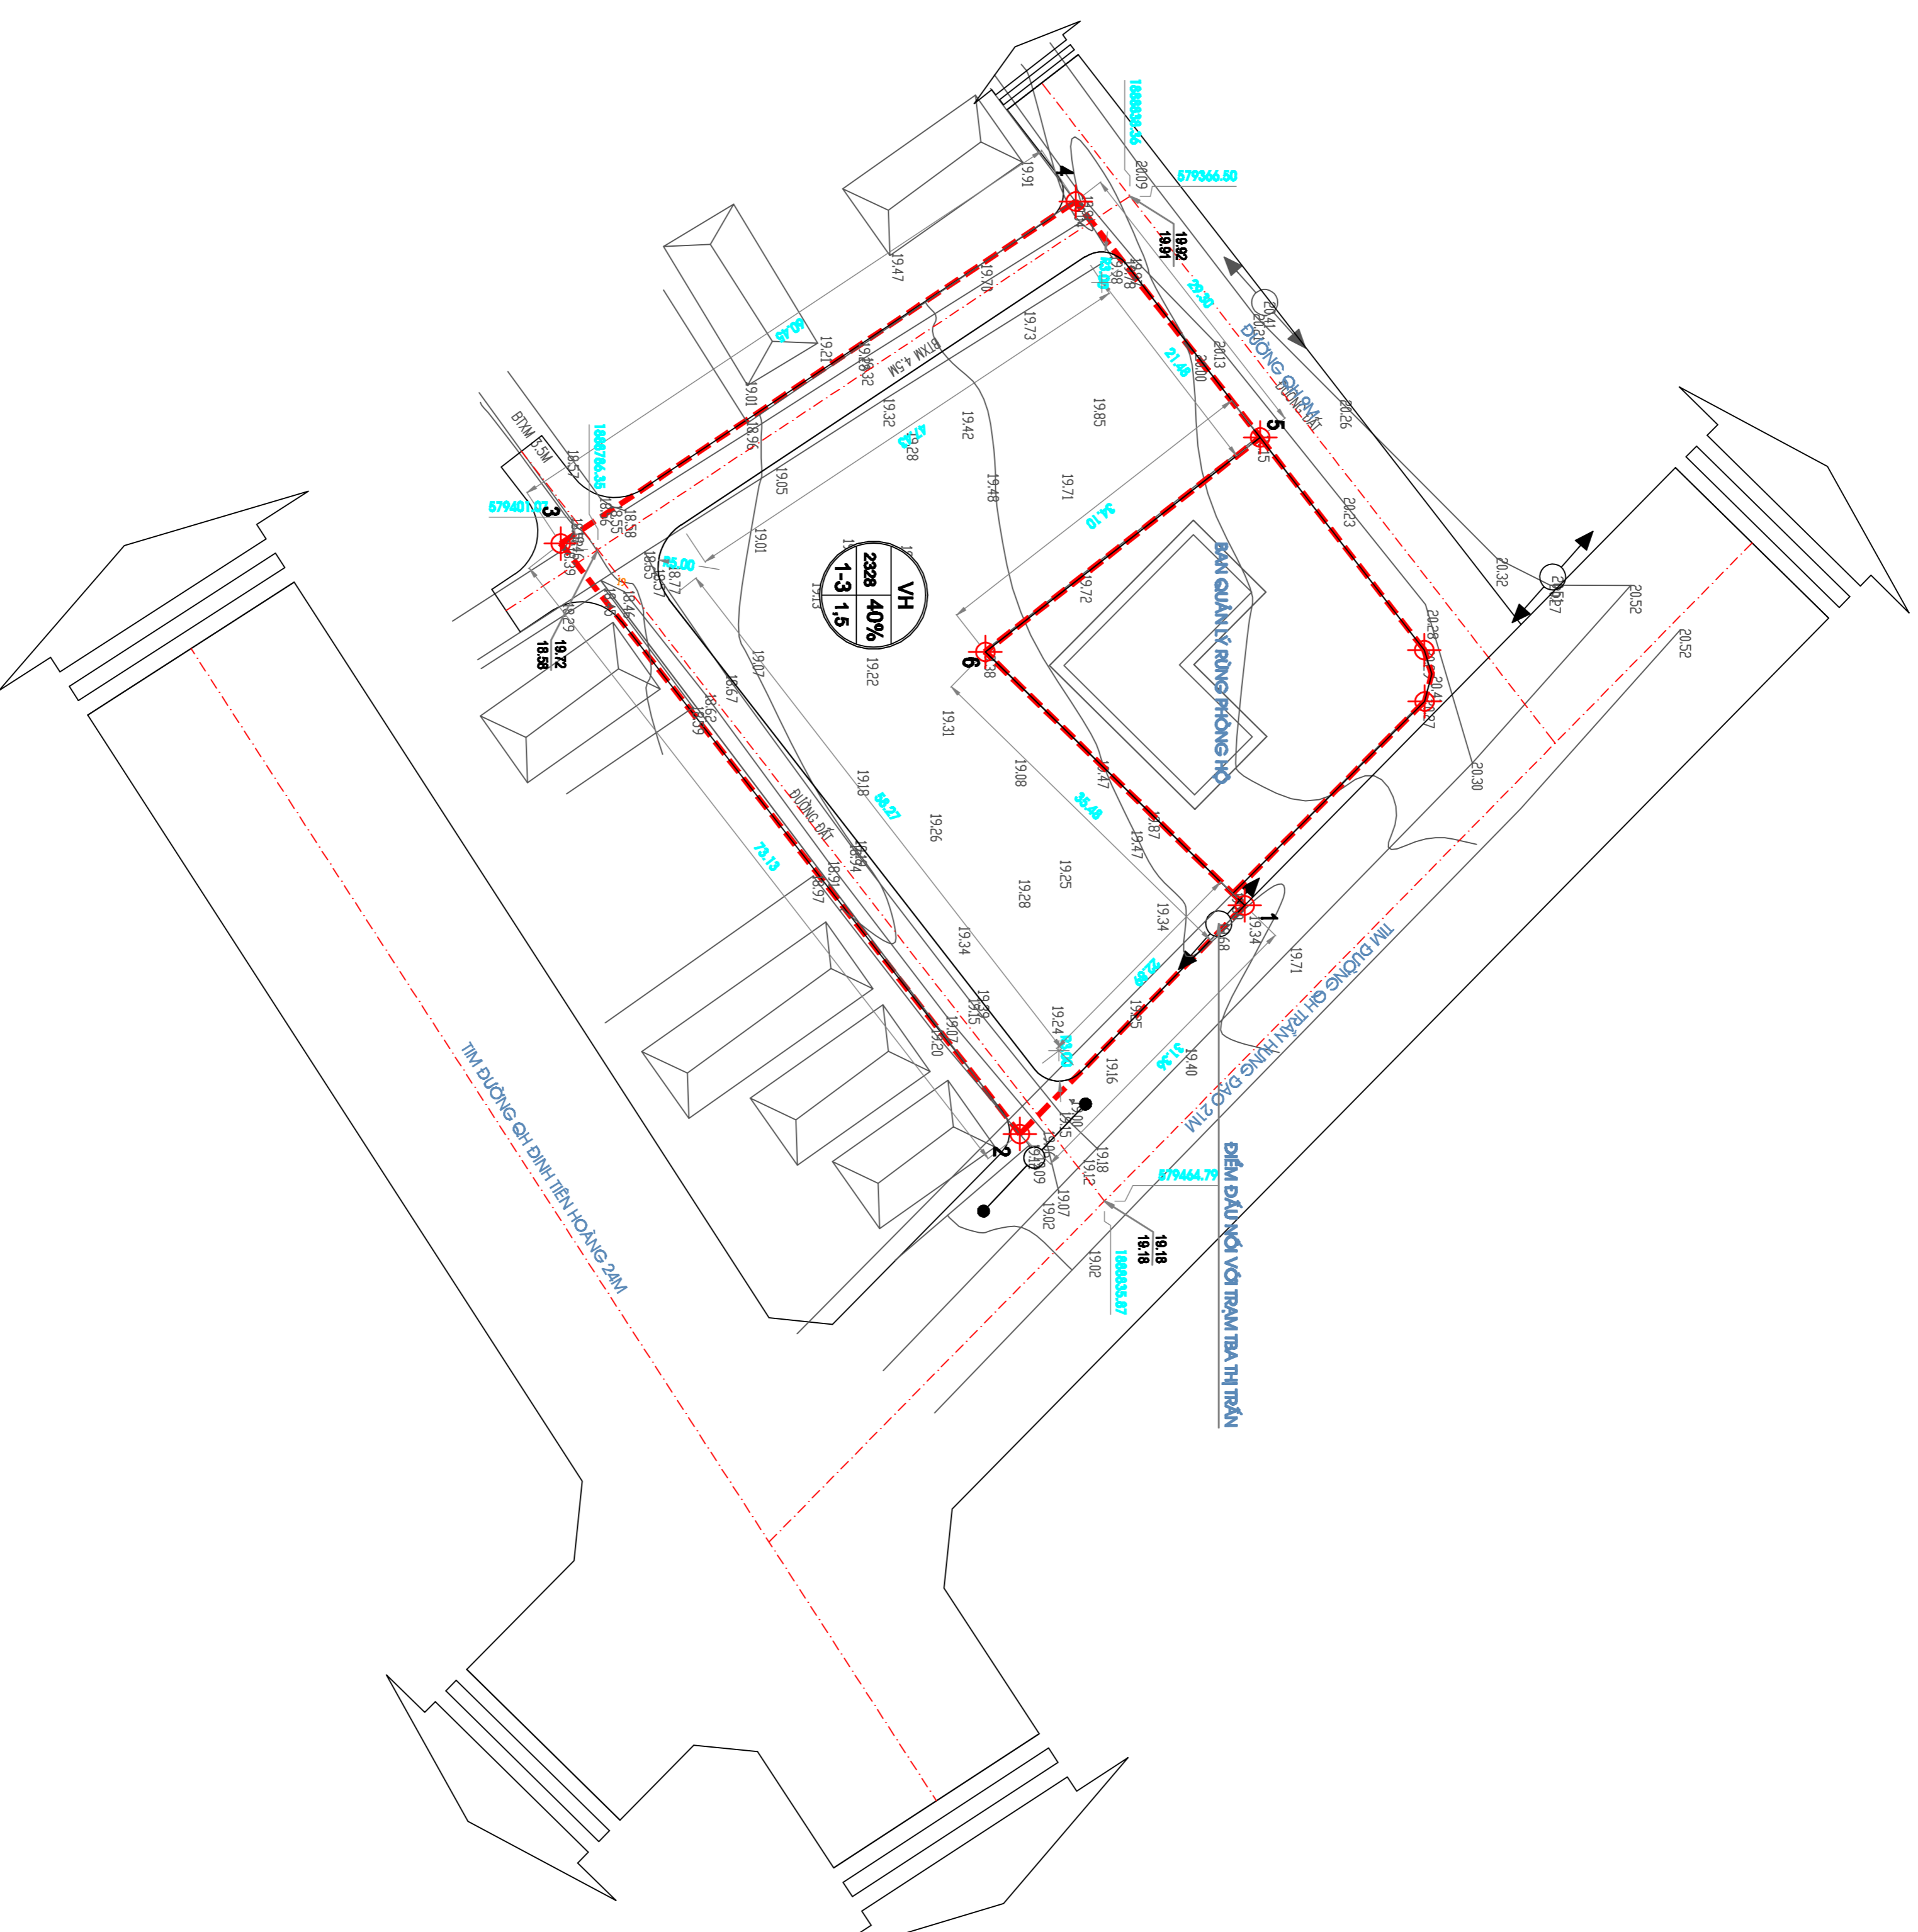

QUY HOẠCH CHI TIẾT XÂY DỰNG TỶ LỆ 1/500 KHU VÂN HÒA KHU PHỐ 1, THỊ TRẤN HỒ XÁ, HUYỆN VINH LINH, TỈNH QUẢNG TRỊ
ĐỊA ĐIỂM: THỊ TRẤN HỒ XÁ, HUYỆN VINH LINH, TỈNH QUẢNG TRỊ
BẢN ĐỒ QUY HOẠCH CẤP ĐIỆN

TRẦN VĂN THANH

KÈM THEO TỜ TRÌNH SỐ:..... NGÀY ..... THÁNG ..... NĂM 2023

CÔNG TRÌNH: QUY HOẠCH CHI TIẾT XÂY DỰNG TỶ LỆ 1/500 KHU VÂN HÒA KHU PHỐ 1, THỊ TRẤN HỒ XÁ, HUYỆN VINH LINH, TỈNH QUẢNG TRỊ

ĐỊA ĐIỂM: THỊ TRẤN HỒ XÁ - HUYỆN VINH LINH, TỈNH QUẢNG TRỊ

TÊN BẢN VẼ:
BẢN ĐỒ QUY HOẠCH CẤP ĐIỆN

BẢN VẼ SỐ: 07	GHÉP:	TỶ LỆ:	11/2023
CHỦ TRÌ TK	TRẦN ĐỨC HOÀI		
THIẾT KẾ	TRẦN VIỆT TẤN		
THỂ HIỆN CHỈ	PHẠM NGỌC DƯƠNG		

GIÁM ĐỐC:

TRẦN MINH TIẾN
CÔNG TY CP KIẾN TRÚC VÀ XÂY DỰNG
LONG TIẾN