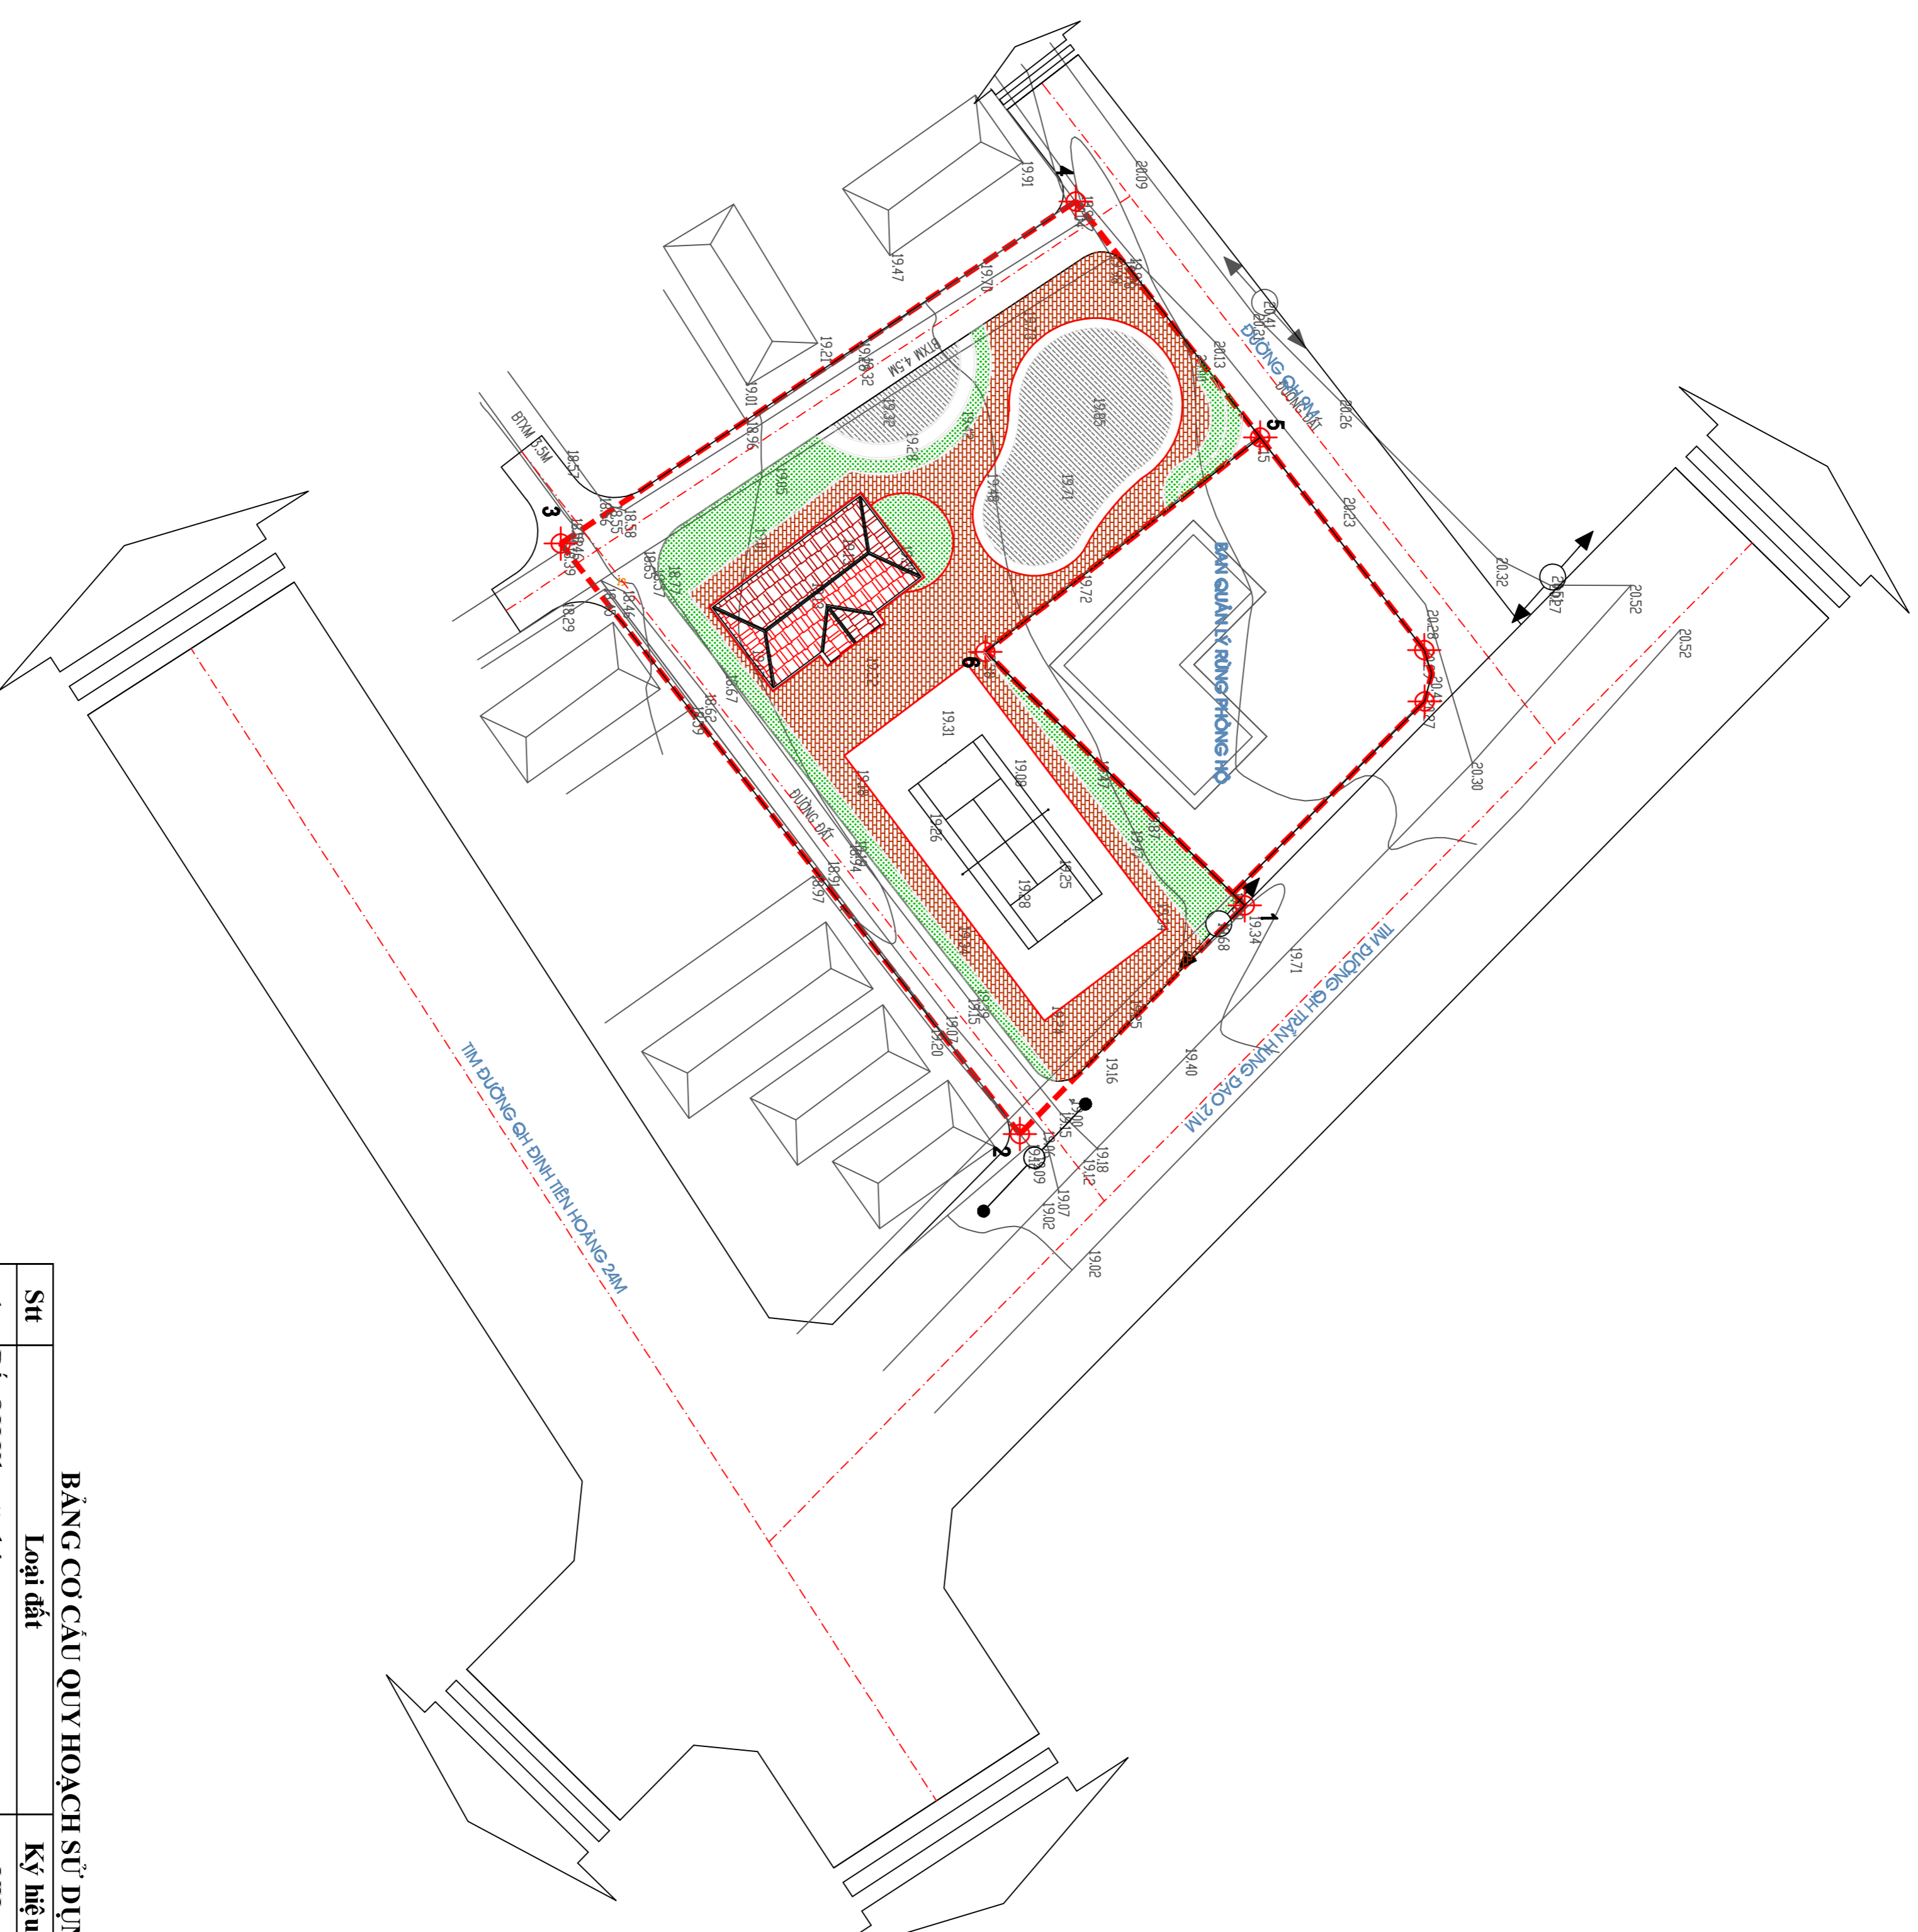

QUY HOẠCH CHI TIẾT XÂY DỰNG TỶ LỆ 1/500 KHU VÂN HÒA KHU PHỐ 1, THỊ TRẤN HỒ XÁ, HUYỆN VINH LINH, TỈNH QUẢNG TRỊ
ĐỊA ĐIỂM: THỊ TRẤN HỒ XÁ, HUYỆN VINH LINH, TỈNH QUẢNG TRỊ
BẢN ĐỒ QUY HOẠCH CẢNH QUAN KIẾN TRÚC

BẢNG CƠ CẤU QUY HOẠCH SỬ DỤNG ĐẤT

Stt	Loại đất	Ký hiệu	Diện tích (m²)	Tỷ lệ(%)
1	Đất QH Khu văn hóa	VH	2.328,00	78,20
2	Đất giao thông	DGT	649,00	21,80
	Tổng		2.977,00	100,00

KÝ HIỆU:

- BÀN GIỚI LẬP QUY HOẠCH
- ĐẤT TRUY SỞ ĐÀ CỎ
- ĐẤT QUY HOẠCH VĂN HÓA, THỂ THAO
- ĐẤT GIAO THÔNG

DV-4 KỶ HẸU LỘM ĐẤT

DIỆN TÍCH **3,39** MẶT ĐỒ XD
TỶ LỆ CAO **1** 0,2 HẸ SỐ SỬ DỤNG ĐẤT

CƠ QUAN THIẾT DỰNG:
ỦY BAN NHÂN DÂN HUYỆN VINH LINH

KÊM THEO QĐ SỐ 3411/QĐ-UBND NGÀY 24 THÁNG 11 NĂM 2023
CƠ QUAN THẨM ĐỊNH QUY HOẠCH:
PHÒNG KINH TẾ VÀ HẠ TẦNG HUYỆN VINH LINH

KÊM THEO VĂN BẢN SỐ 99/KINH-ĐKCTC NGÀY 23 THÁNG 11 NĂM 2023
CƠ QUAN TỔ CHỨC LẬP QUY HOẠCH:
PHÒNG KINH TẾ VÀ HẠ TẦNG HUYỆN VINH LINH

KT. TRƯỞNG PHÒNG
PHÒNG KINH TẾ VÀ HẠ TẦNG HUYỆN VINH LINH

KÊM THEO TỜ TRÌNH SỐ..... NGÀY..... THÁNG..... NĂM 2023

CÔNG TRÌNH: QH CHI TIẾT XÂY DỰNG TỶ LỆ 1/500 KHU VÂN HÒA KHU PHỐ 1, TT HỒ XÁ, HUYỆN VINH LINH, TỈNH QUẢNG TRỊ

ĐỊA ĐIỂM: TT HỒ XÁ - HUYỆN VINH LINH, TỈNH QUẢNG TRỊ

TÊN BẢN VẼ:
BẢN ĐỒ QH CẢNH QUAN KIẾN TRÚC

BẢN VẼ SỐ: 05
CHỮ TÊN TK: TRẦN ĐỨC HOÀI
THIẾT KẾ: TRẦN VIỆT TUẤN
THỂ HIỆN CHỊ: PHẠM NGỌC DƯƠNG

TRẦN VĂN THANH

TRẦN MINH TIẾN

GIAM ĐỐC:
CÔNG TY CP KIẾN TRÚC VÀ XÂY DỰNG
LONG TIẾN