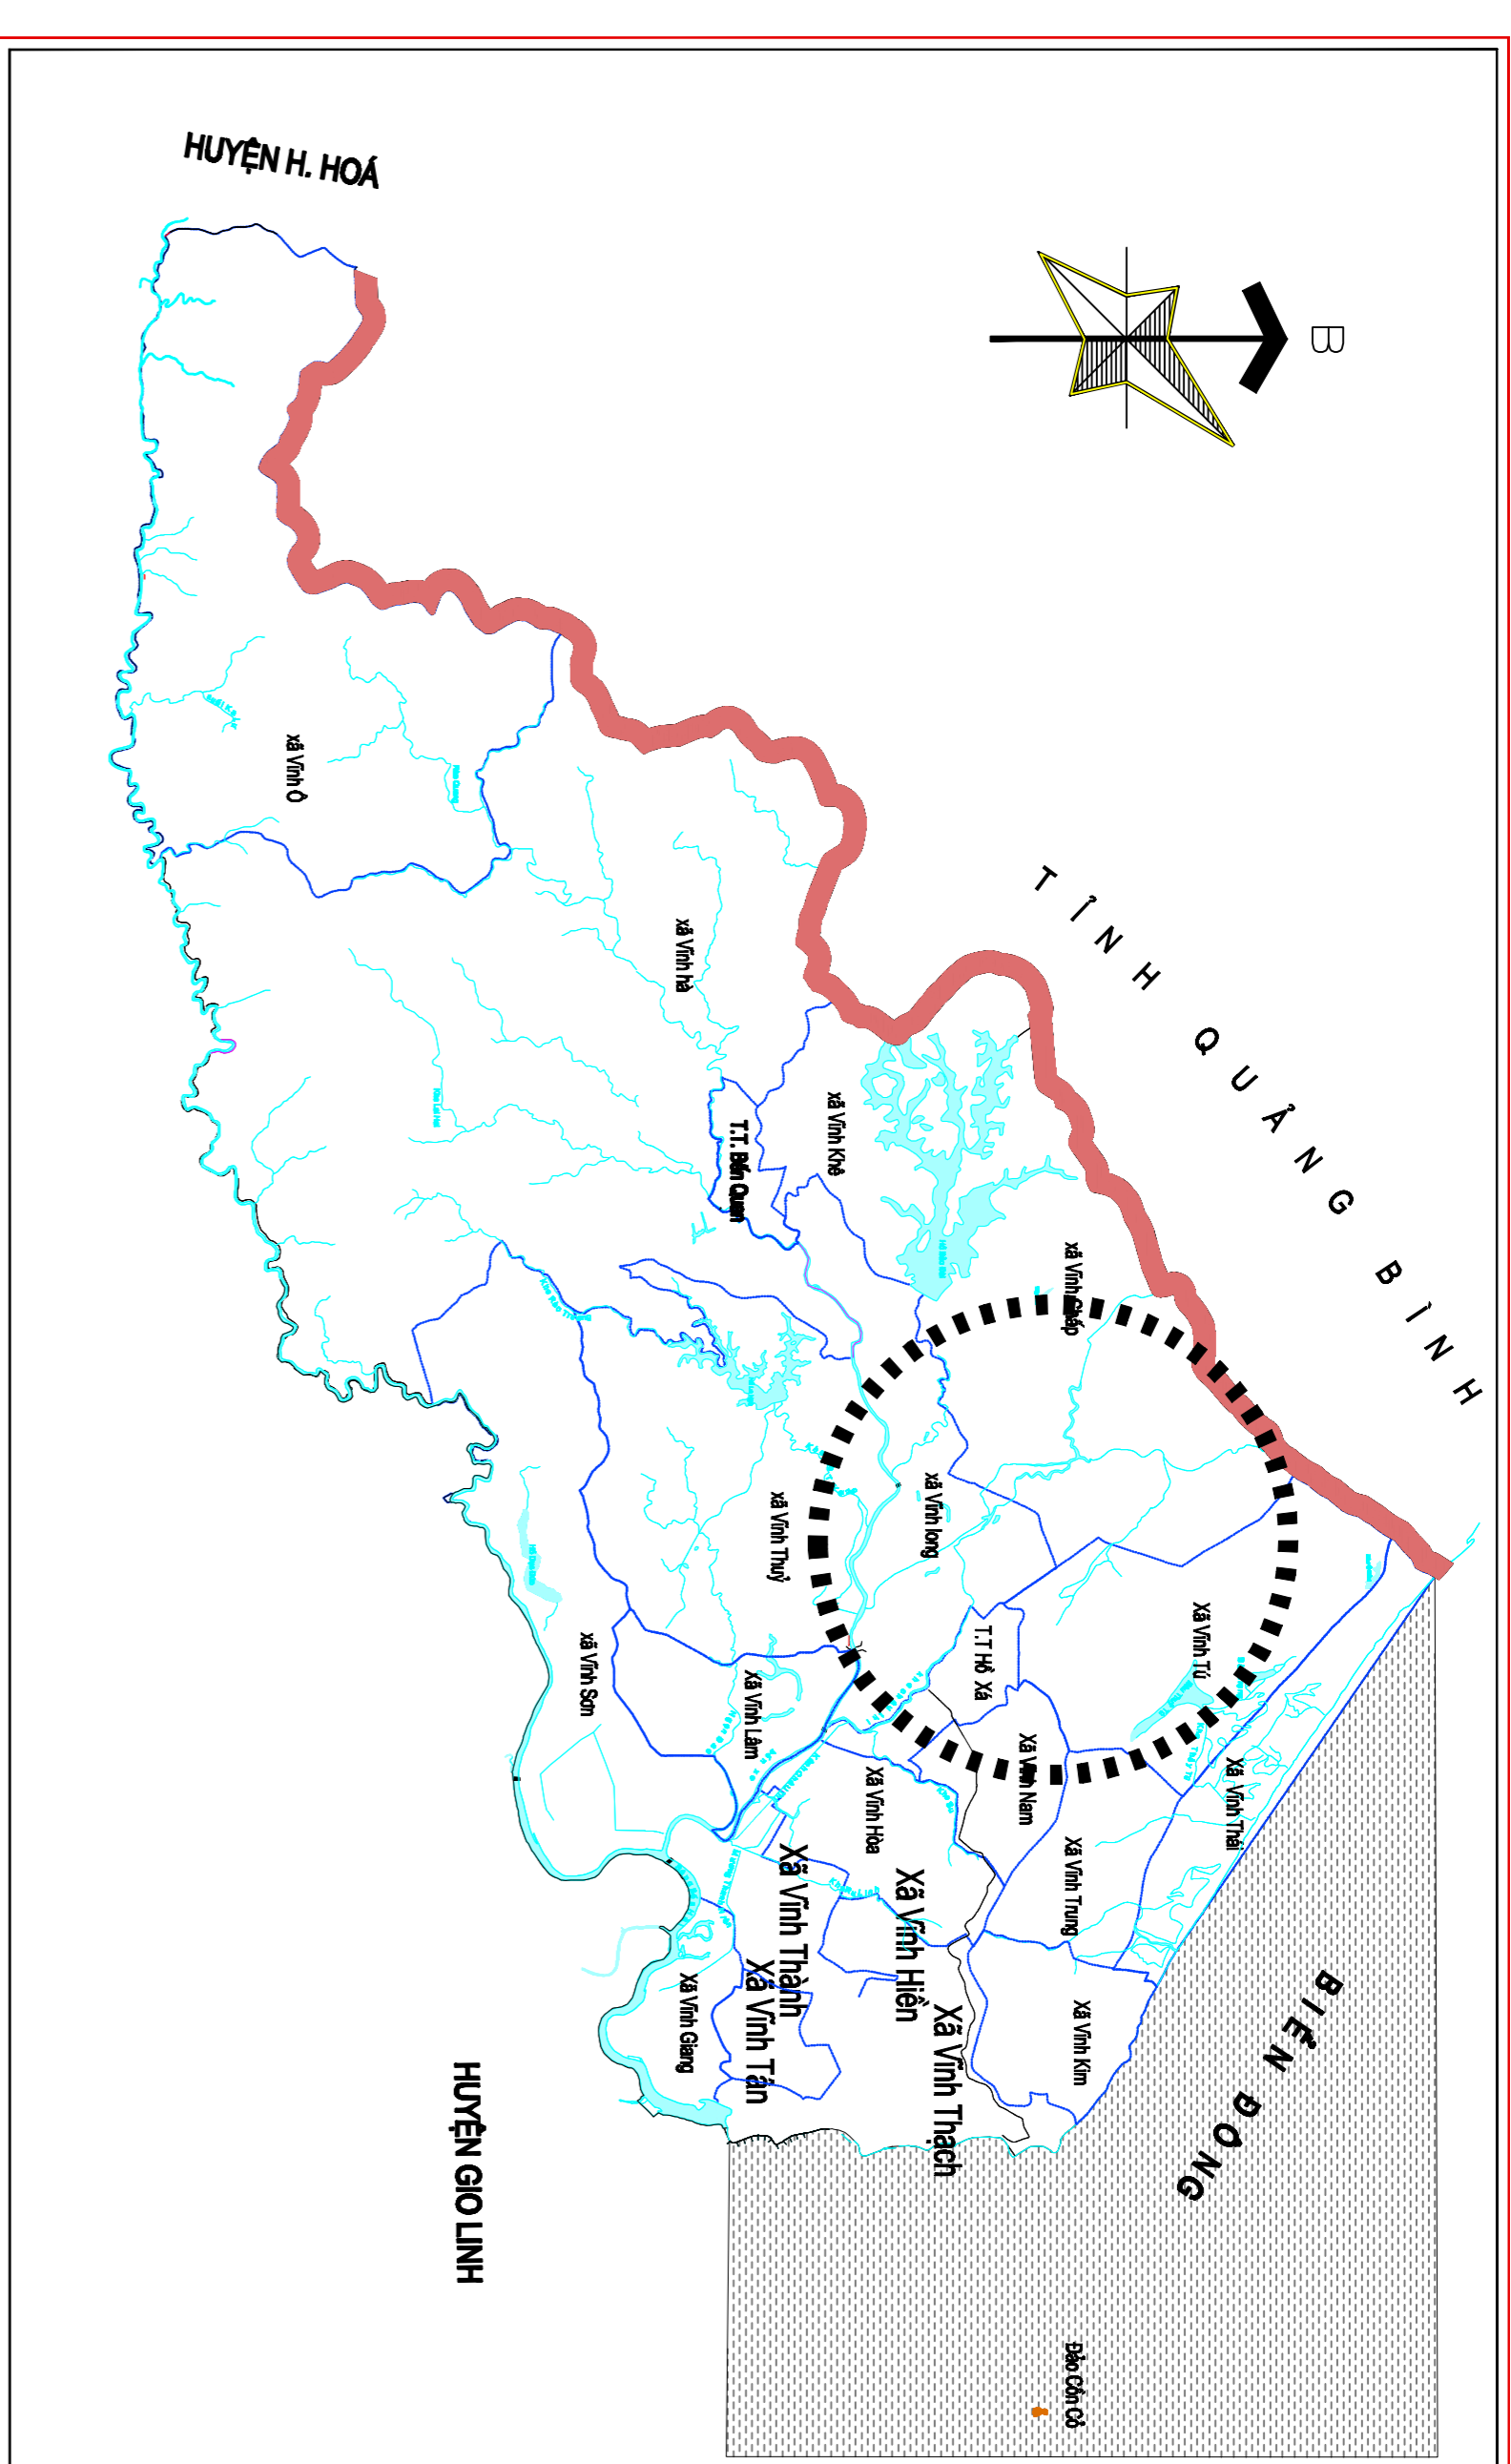

SƠ ĐỒ HUYỆN VINH LINH VÀ VỊ TRÍ QUY HOẠCH (THỊ TRẤN HỒ XÁ)