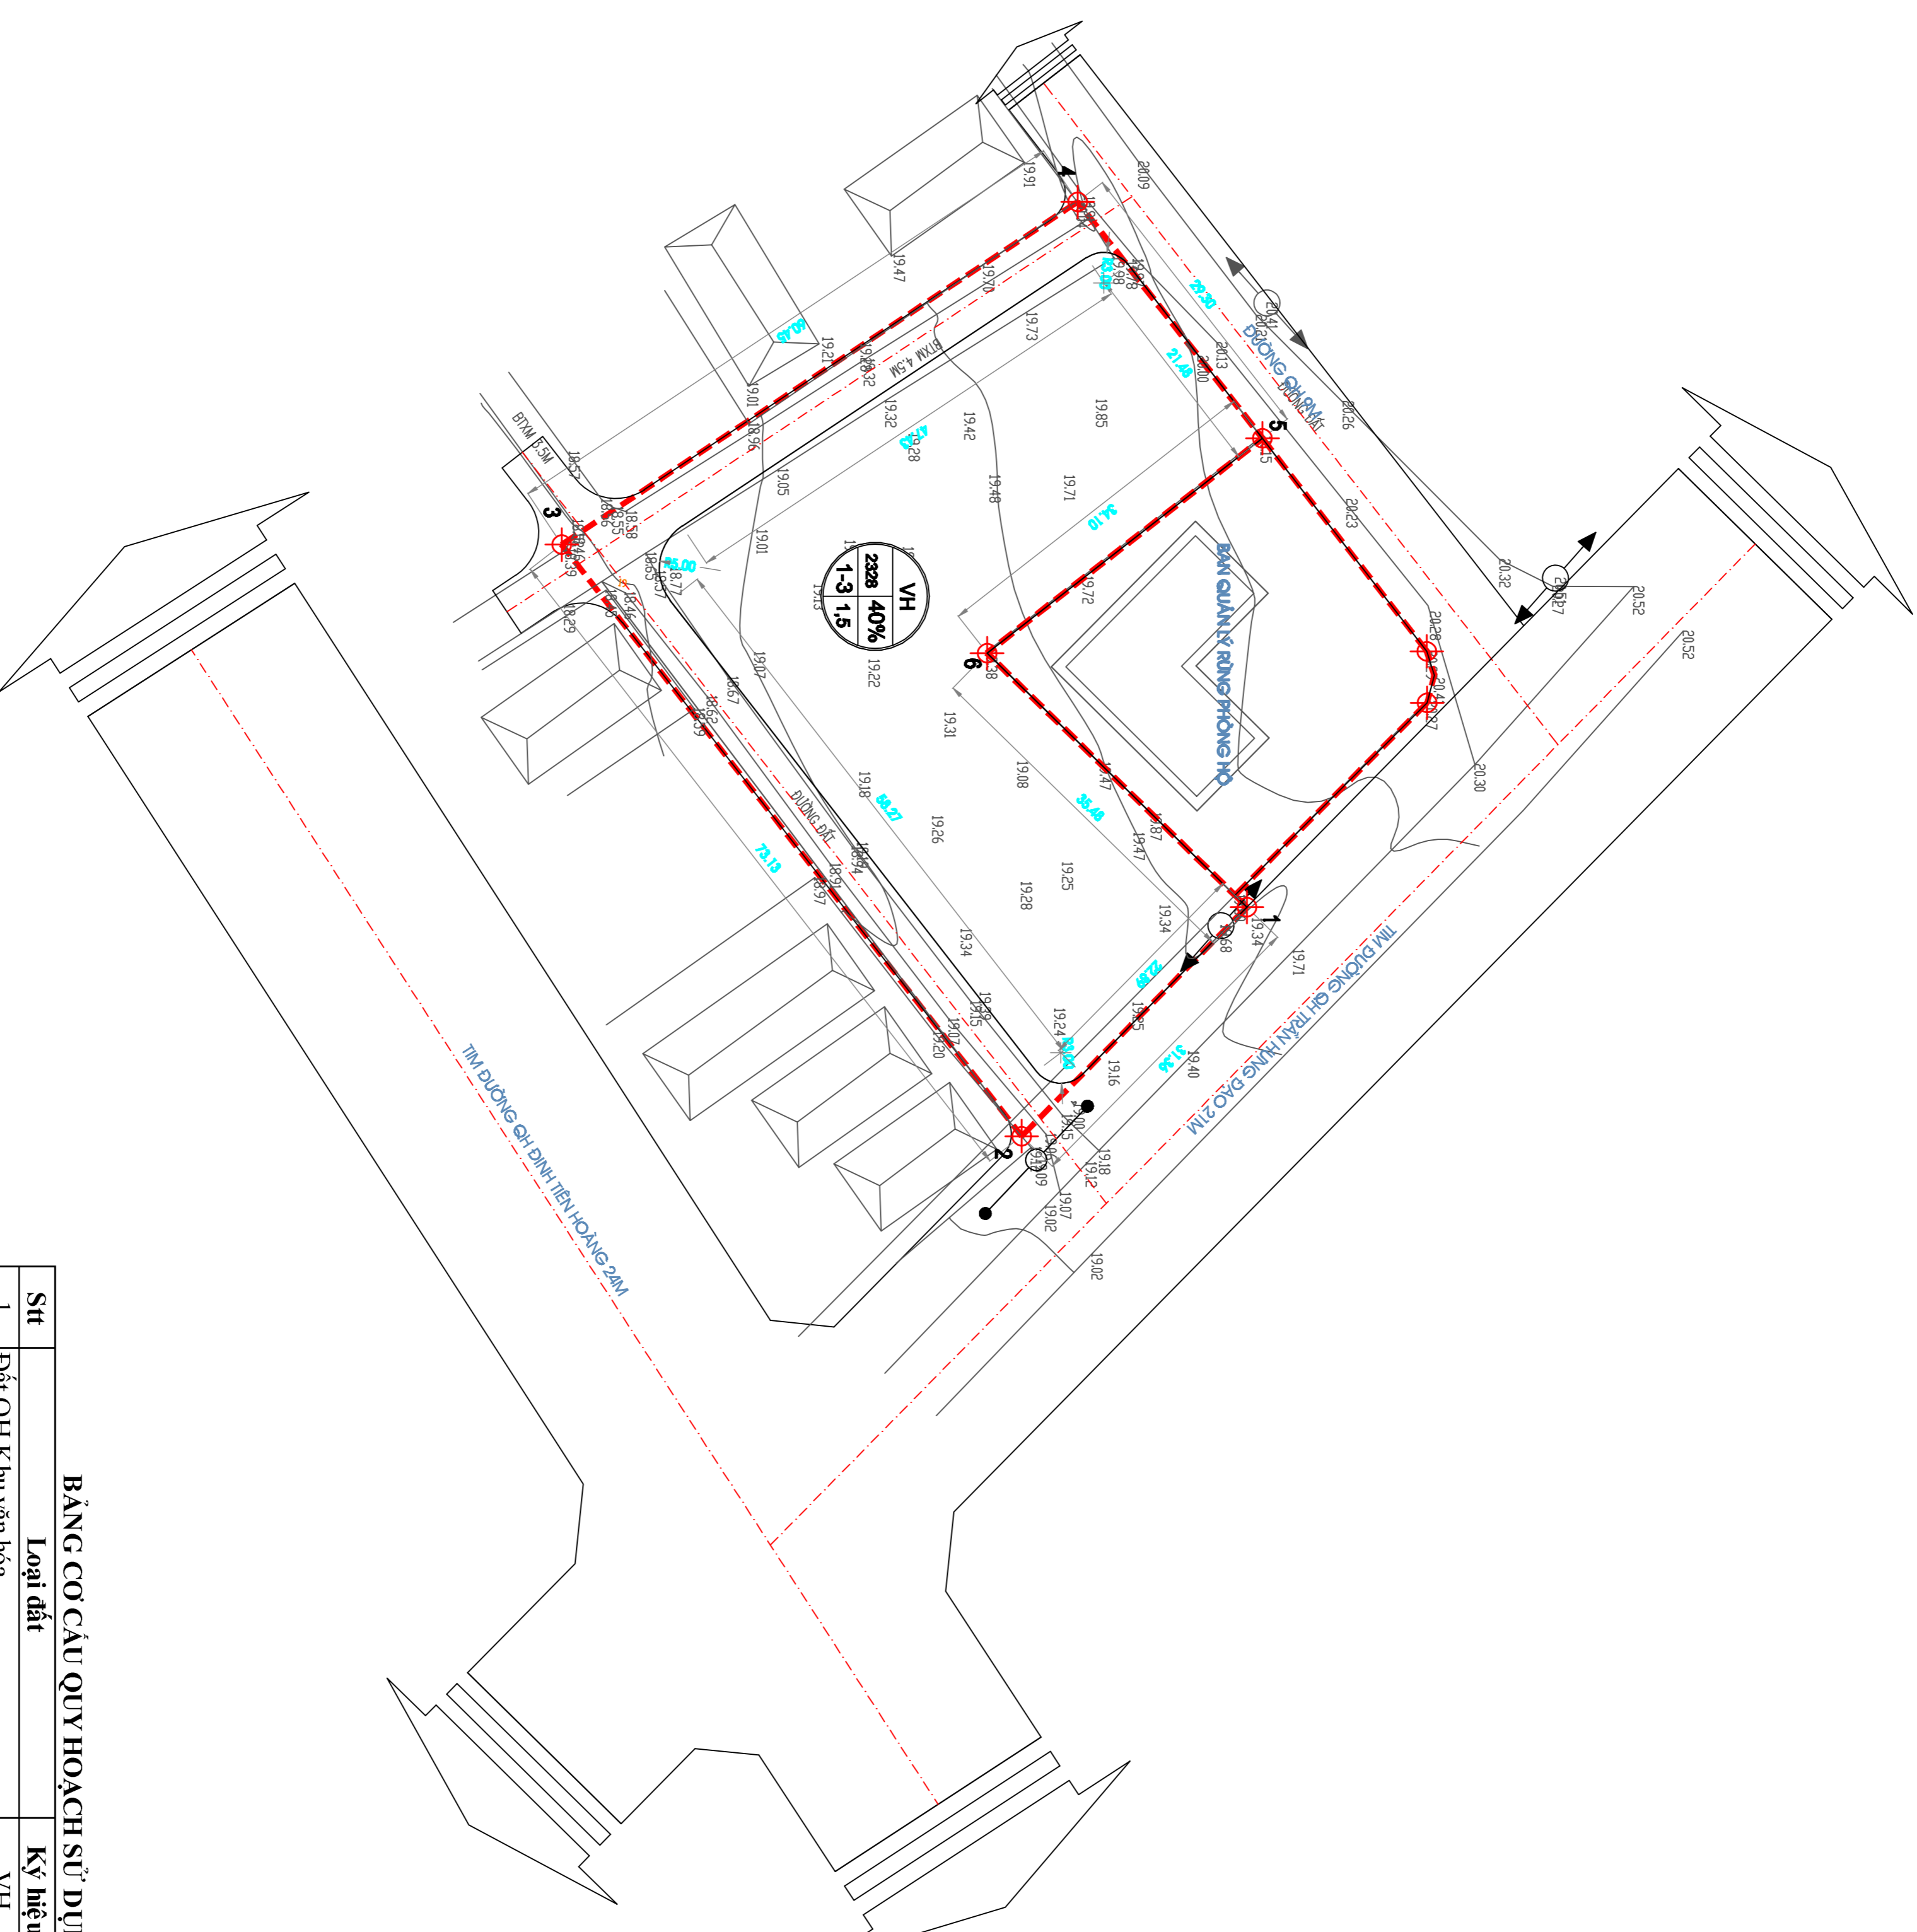

QUY HOẠCH CHI TIẾT XÂY DỰNG TỶ LỆ 1/500 KHU VÂN HÒA KHU PHỐ 1, THỊ TRẤN HỒ XÁ, HUYỆN VINH LINH, TỈNH QUẢNG TRỊ
ĐỊA ĐIỂM: THỊ TRẤN HỒ XÁ, HUYỆN VINH LINH, TỈNH QUẢNG TRỊ
BẢN ĐỒ QUY HOẠCH CHI TIẾT PHẦN LỘ

BẢNG CƠ CẤU QUY HOẠCH SỬ DỤNG ĐẤT

Sst	Loại đất	Ký hiệu	Diện tích (m²)	Tỷ lệ(%)
1	Đất QH Khu văn hóa	VH	2.328,00	78,20
2	Đất giao thông	DGT	649,00	21,80
	Tổng		2.977,00	100,00

KÝ HIỆU:

	BIÊN GIỚI LẬP QUY HOẠCH
	ĐẤT TRUY SỞ ĐÀ CỎ
	ĐẤT QUY HOẠCH VĂN HÓA, THỂ THAO
	ĐẤT GIAO THÔNG

DV-4	KỶ HẸU LOẠI ĐẤT
3,39	MẬT ĐỘ XD
30%	
1	HỆ SỐ SỬ DỤNG ĐẤT
0,2	

CƠ QUAN PHÉ DUYỆT: ỦY BAN NHÂN DÂN HUYỆN VINH LINH	
KÊM THEO QUẾ SỐ 3411/QĐ-UBND NGÀY 24 THÁNG 11 NĂM 2023	
CƠ QUAN THẨM ĐỊNH QUY HOẠCH: PHÒNG KINH TẾ VÀ HẠ TẦNG HUYỆN VINH LINH	
KÊM THEO VĂN BẢN SỐ 99/KINH-QUẾ NGÀY 23 THÁNG 11 NĂM 2023	
CƠ QUAN TỔ CHỨC LẬP QUY HOẠCH: PHÒNG KINH TẾ VÀ HẠ TẦNG HUYỆN VINH LINH KT. TRƯỞNG PHÒNG PHẠM NGỌC PHONG	
KÊM THEO TỜ TRÌNH SỐ..... NGÀY..... THÁNG..... NĂM 2023	
CÔNG TRÌNH: CHI TIẾT XÂY DỰNG TỶ LỆ 1/500 KHU VÂN HÒA KHU PHỐ 1, THỊ TRẤN HỒ XÁ, HUYỆN VINH LINH, TỈNH QUẢNG TRỊ	
ĐỊA ĐIỂM: THỊ TRẤN HỒ XÁ - HUYỆN VINH LINH, TỈNH QUẢNG TRỊ	
TÊN BẢN VẼ: BẢN ĐỒ QUY HOẠCH CHI TIẾT PHẦN LỘ	
BẢN VẼ SỐ: 04	GHÉP
CHỮ TRỮ TR	TỶ LỆ:
THIẾT KẾ	TRẦN VIỆT TẤN
THÉ HIỆN CH	PHẠM NGỌC ĐÌNH
GIÁM ĐỐC:	
TRẦN MINH TIẾN	
CÔNG TY CP KIẾN TRÚC VÀ XÂY DỰNG	
LONG TIẾN